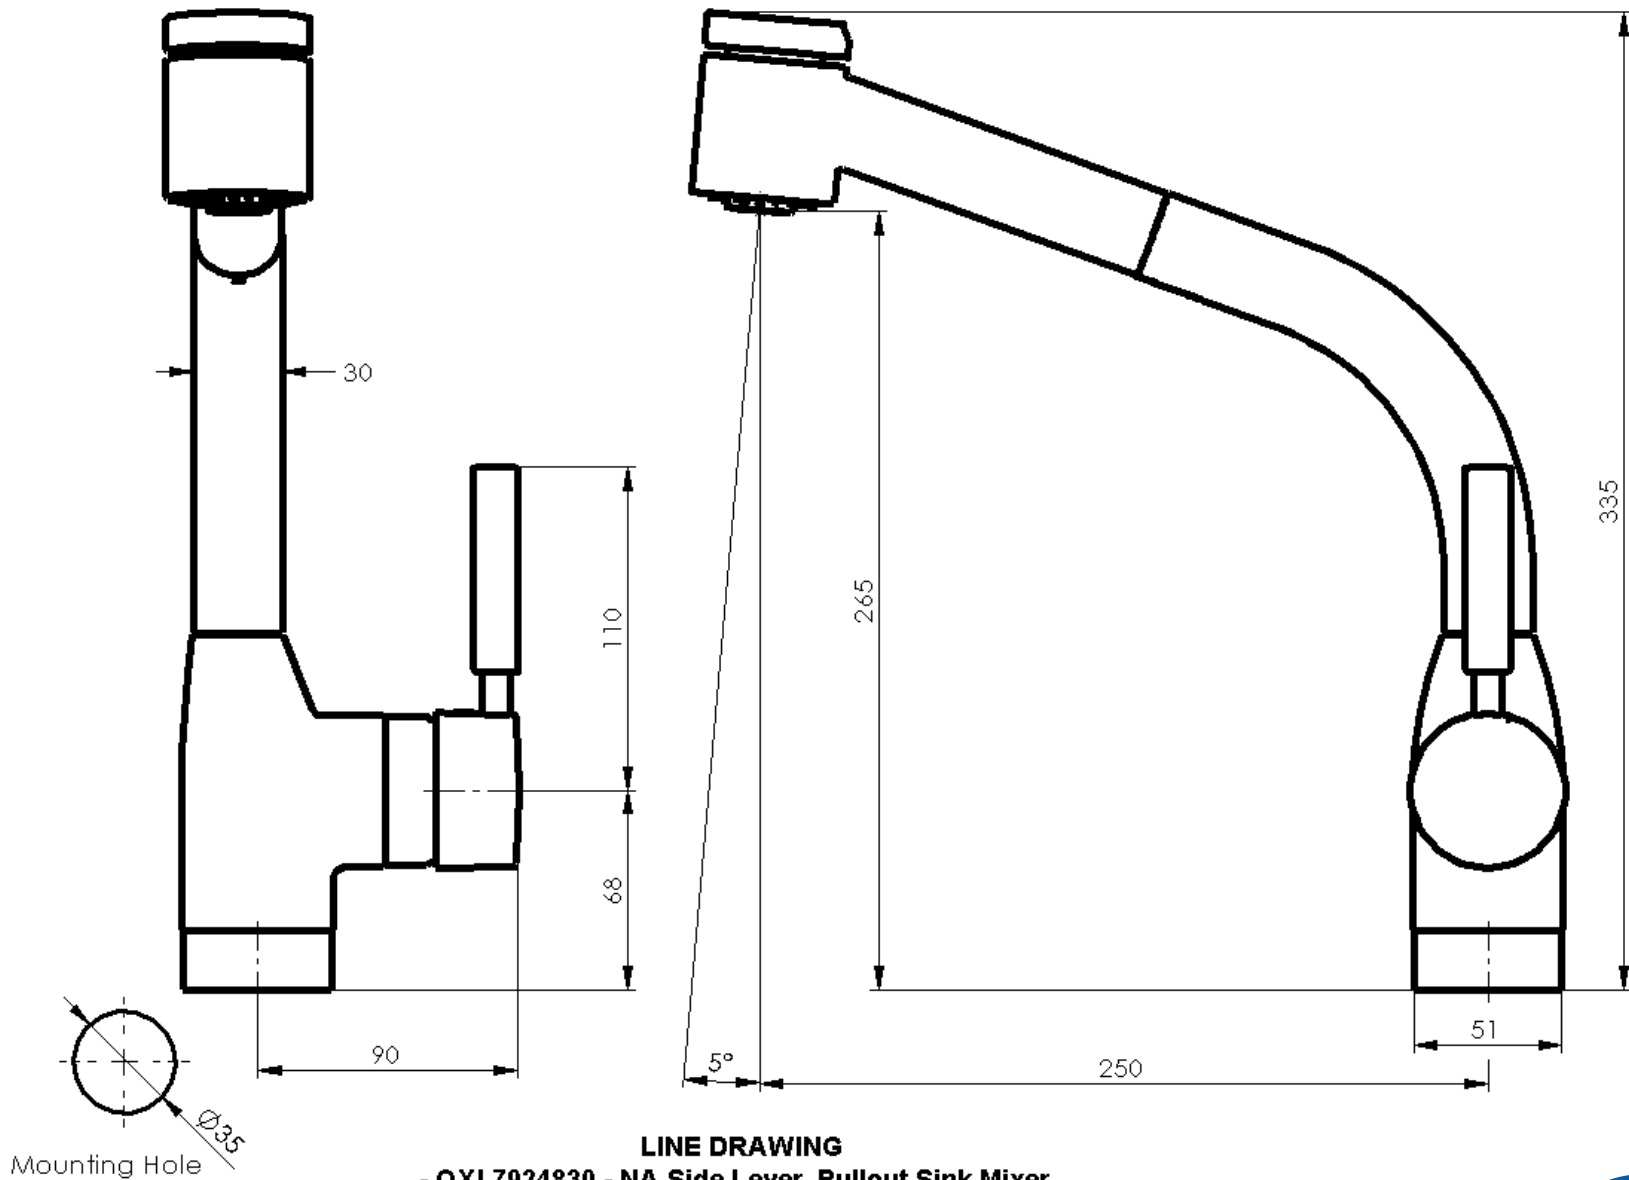

OXI PULL-OUT SINK MIXER

NZ | 7924830

AU | 79248301

LINE DRAWING
- OXI 7924830 - NA Side Lever Pullout Sink Mixer

NZ: 0800 655 455 | nzsales@greenstapware.com
AU: 1800 244 992 | aussales@greenstapware.com