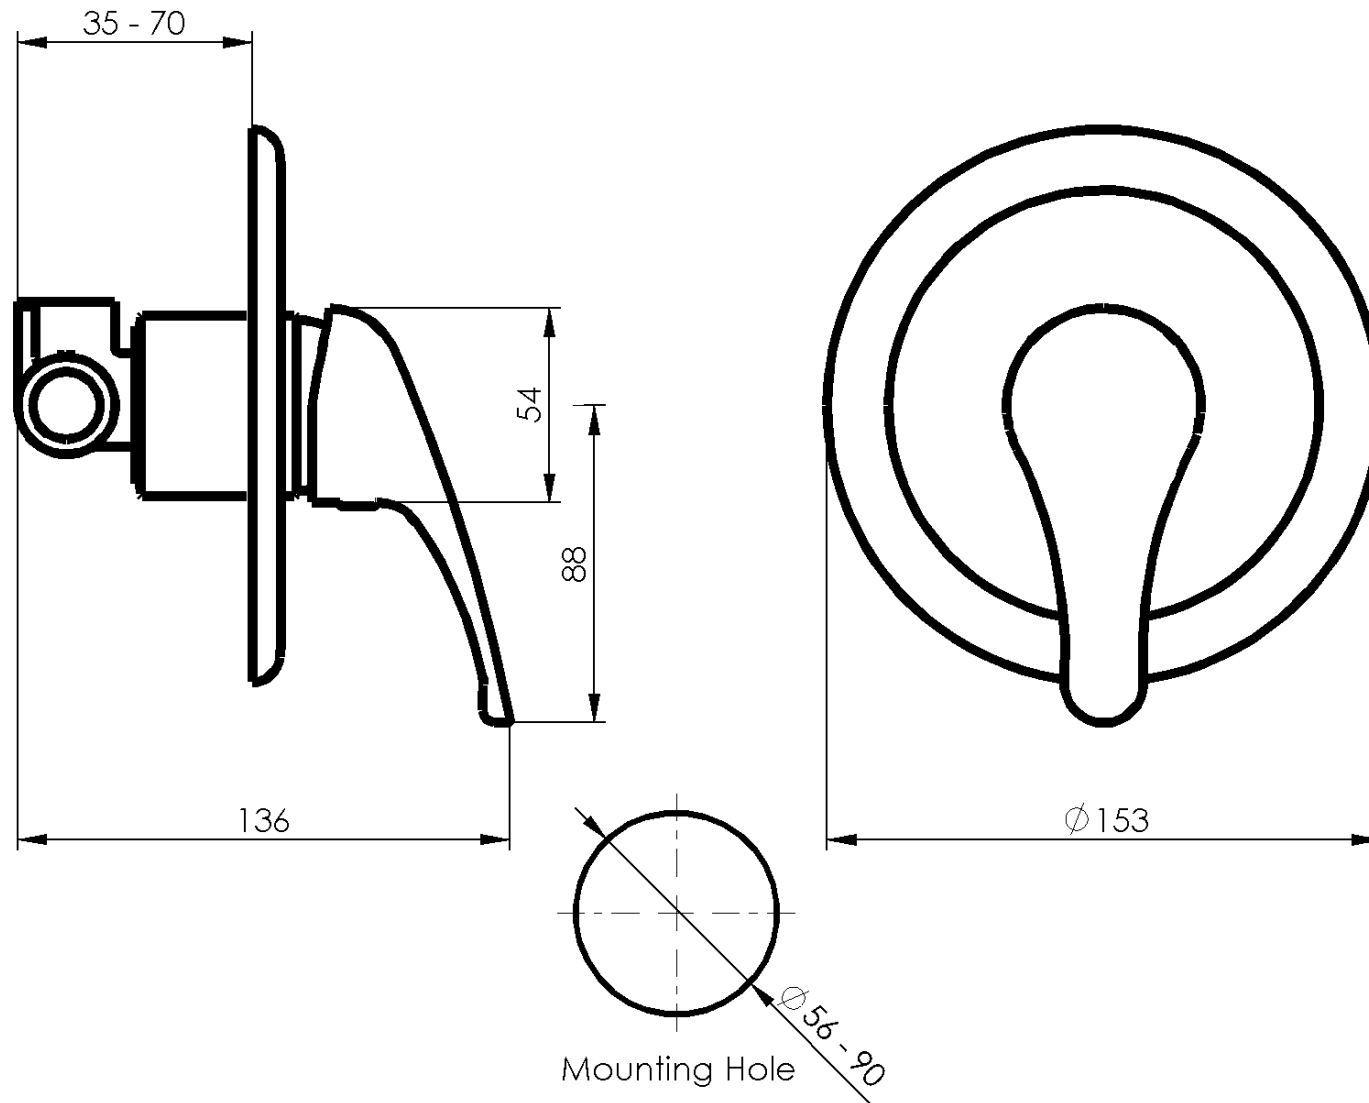

# REGENCY SHOWER MIXER

AU | 1525600

NZ: 0800 655 455 | [nzsales@greentapware.com](mailto:nzsales@greentapware.com)  
AU: 1800 244 992 | [aussales@greentapware.com](mailto:aussales@greentapware.com)