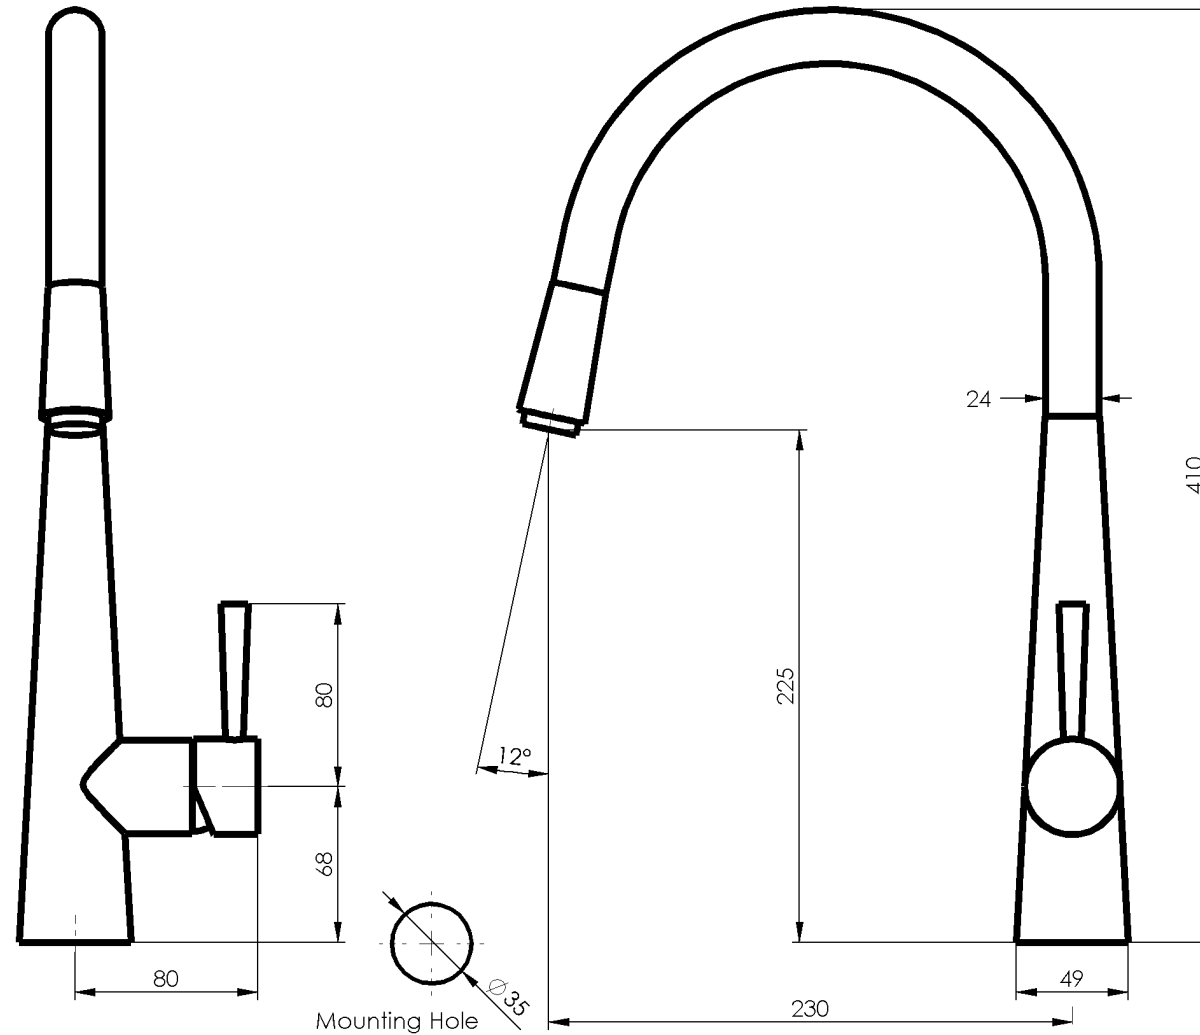

# GALIANO PULL-DOWN SINK MIXER

NZ | 1752030  
AU | 17520301

NZ: 0800 655 455 | [nzsales@greenstapware.com](mailto:nzsales@greenstapware.com)  
AU: 1800 244 992 | [aussales@greenstapware.com](mailto:aussales@greenstapware.com)