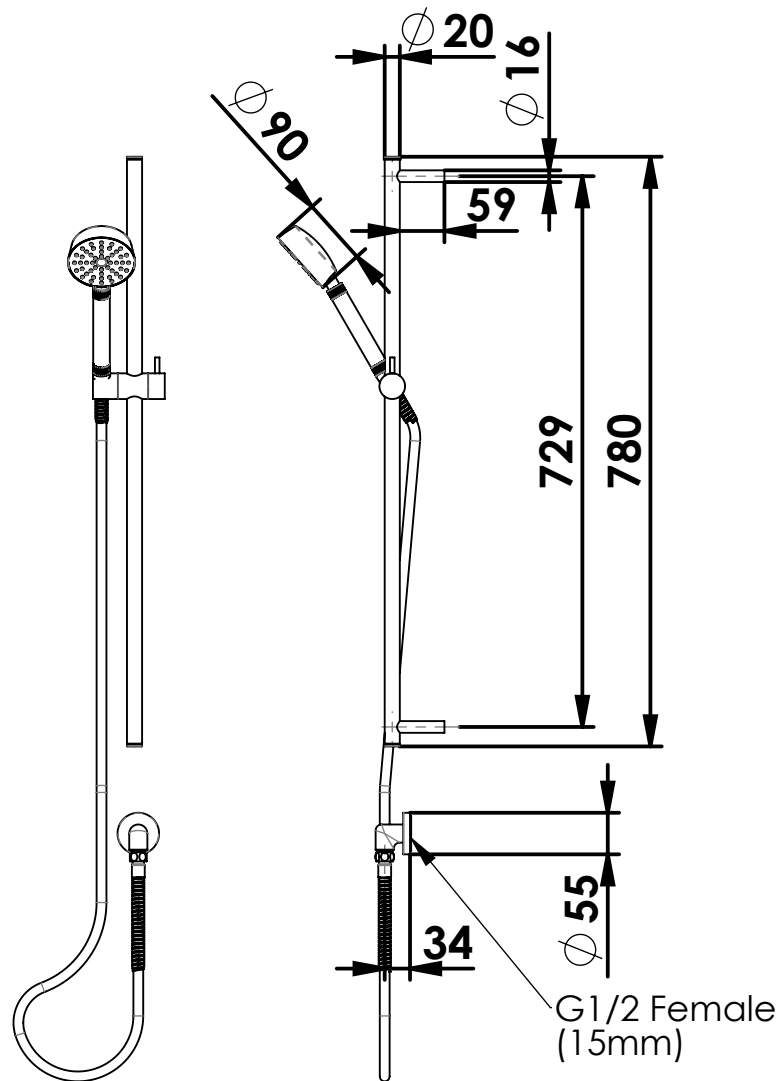

# GISELE RAIL SHOWER

1840000 | Chrome

NZ: 0800 655 455 | [nzsales@greenstapware.com](mailto:nzsales@greenstapware.com)  
AU: 1800 244 992 | [aussales@greenstapware.com](mailto:aussales@greenstapware.com)