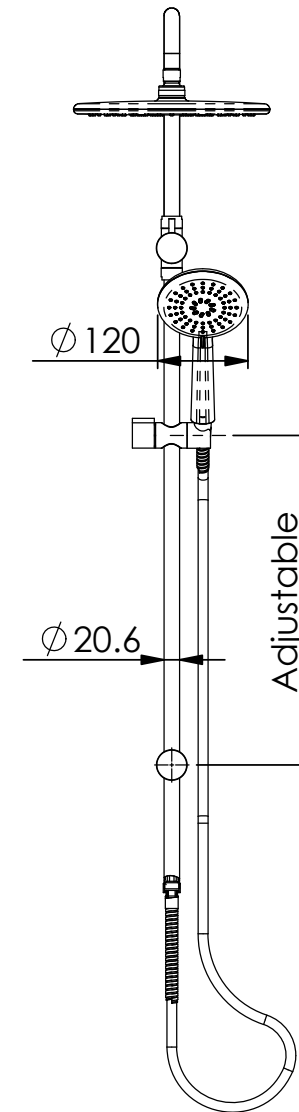

# ASTRO TWIN RAIL SHOWER

- 189900 | Chrome
- 189901 | Brushed Nickel
- 189907 | Matte Black

NZ: 0800 655 455 | [nzsales@greenstapware.com](mailto:nzsales@greenstapware.com)  
AU: 1800 244 992 | [aussales@greenstapware.com](mailto:aussales@greenstapware.com)

TAPWARE