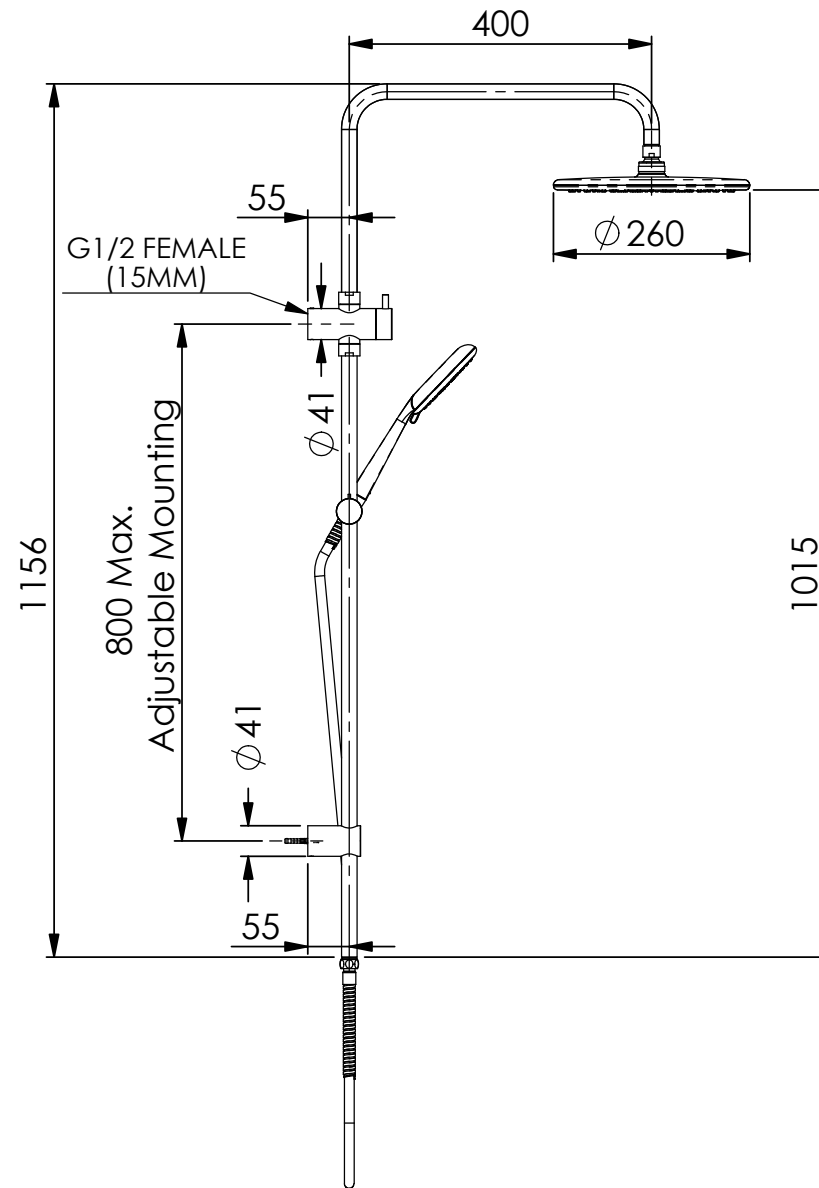

# ASTRO TWIN RAIL SHOWER

- 189900 | Chrome
- 189901 | Brushed Nickel
- 189907 | Matte Black

NZ: 0800 655 455 | [nzsales@greenstapware.com](mailto:nzsales@greenstapware.com)  
AU: 1800 244 992 | [aussales@greenstapware.com](mailto:aussales@greenstapware.com)

TAPWARE