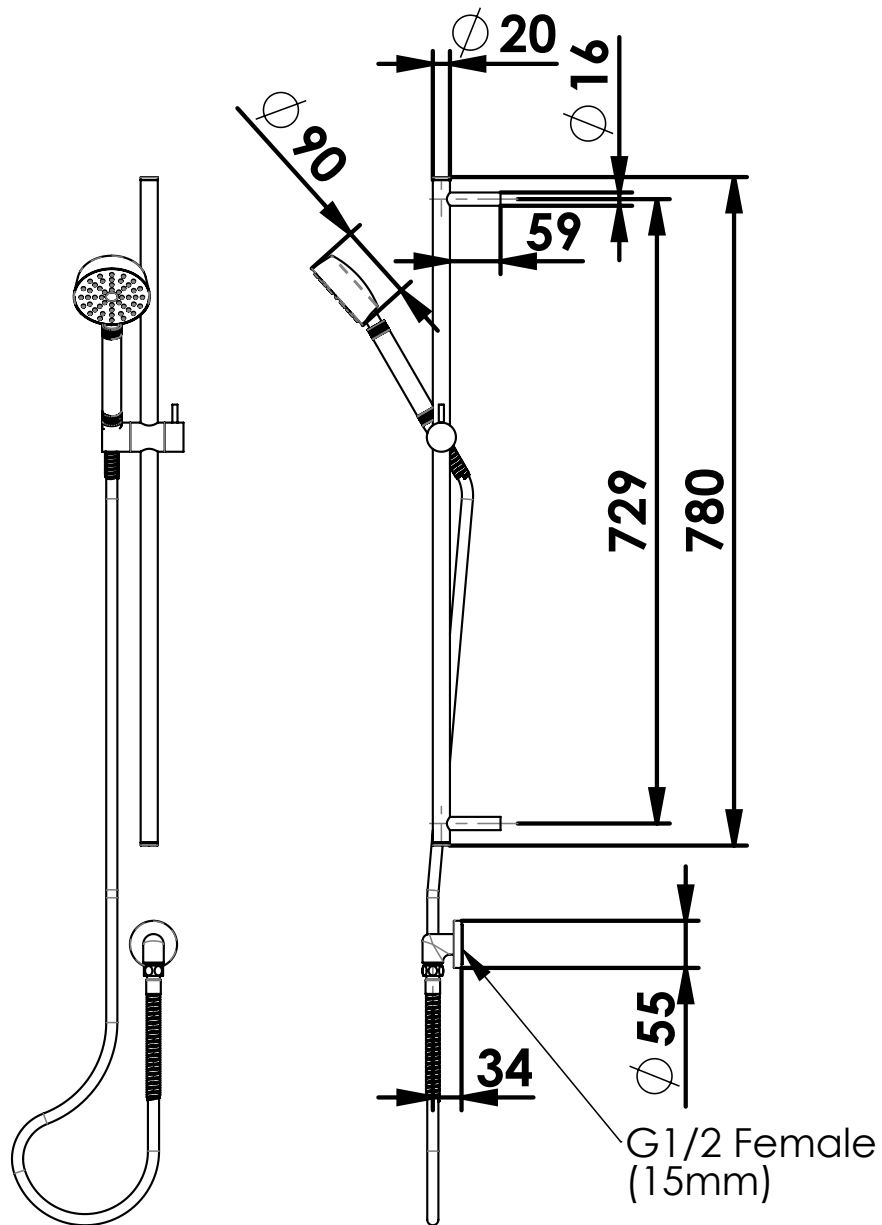

# TEXTURA RAIL SHOWER

1830006 | Brushed Brass

1830007 | Matte Black

1830003 | Brushed Stainless

NZ: 0800 655 455 | [nzsales@greenstapware.com](mailto:nzsales@greenstapware.com)  
AU: 1800 244 992 | [aussales@greenstapware.com](mailto:aussales@greenstapware.com)