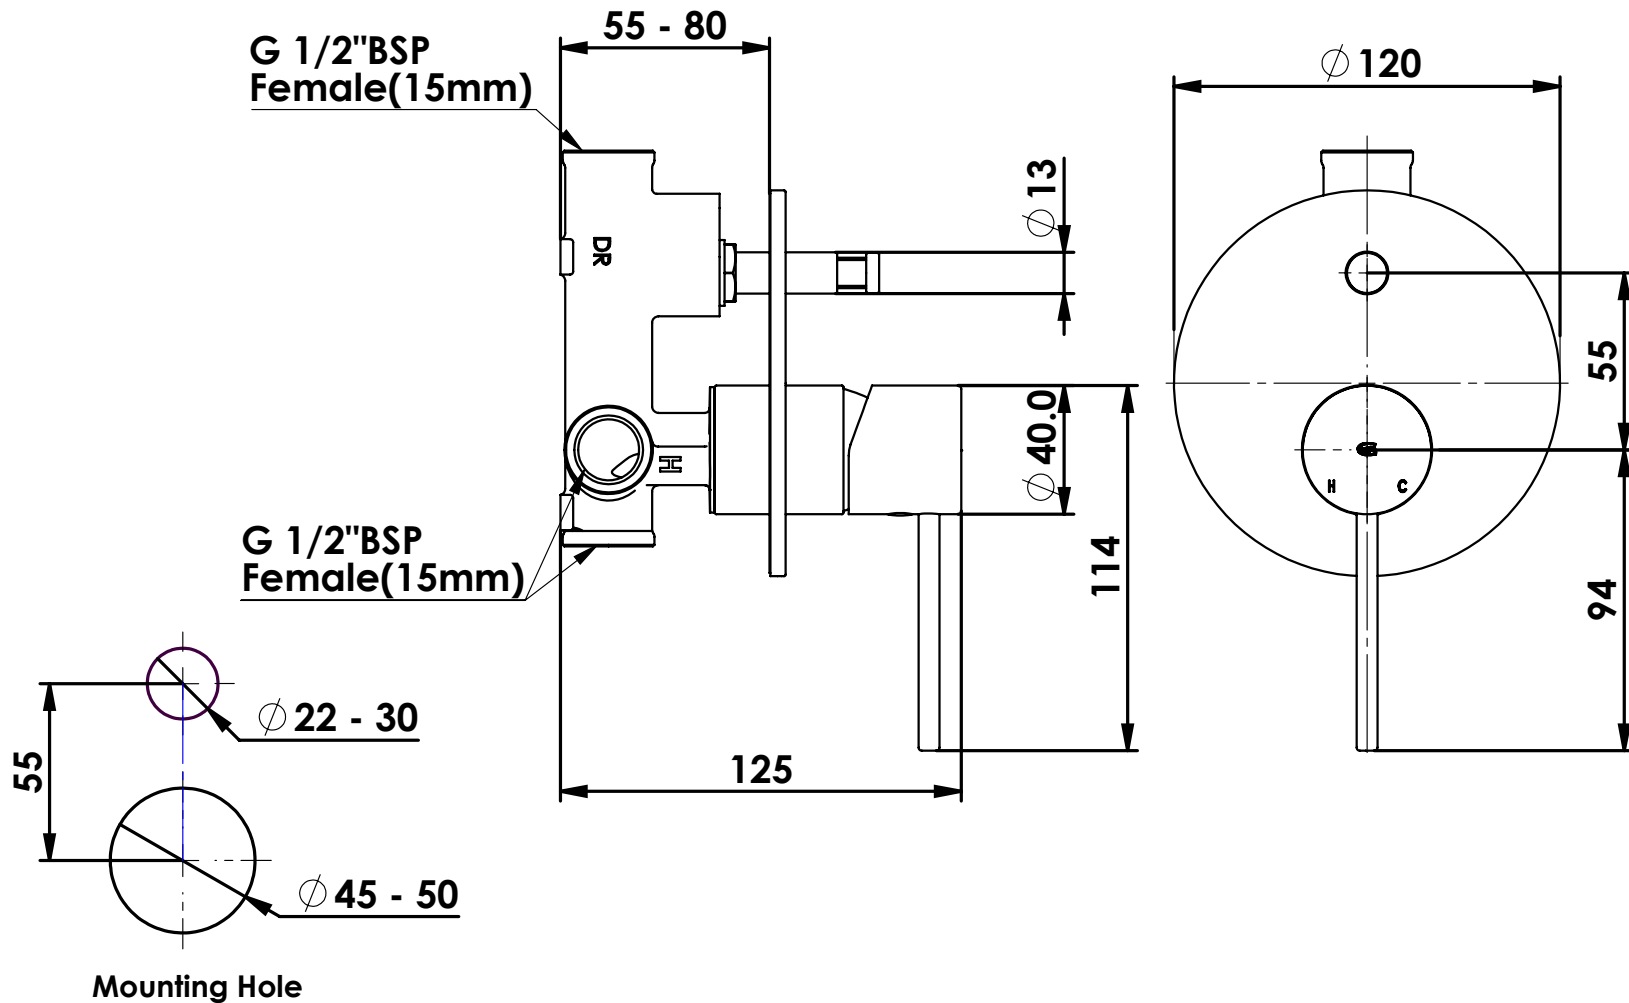

# GISELE SHOWER/BATH DIVERTER MIXER

- 18403590 | Chrome
- 18403593 | Brushed Stainless
- 18403596 | Brushed Brass
- 18403597 | Matte Black
- 18403599 | Gun Metal

NZ: 0800 655 455 | [nzsales@greenstapware.com](mailto:nzsales@greenstapware.com)  
AU: 1800 244 992 | [aussales@greenstapware.com](mailto:aussales@greenstapware.com)