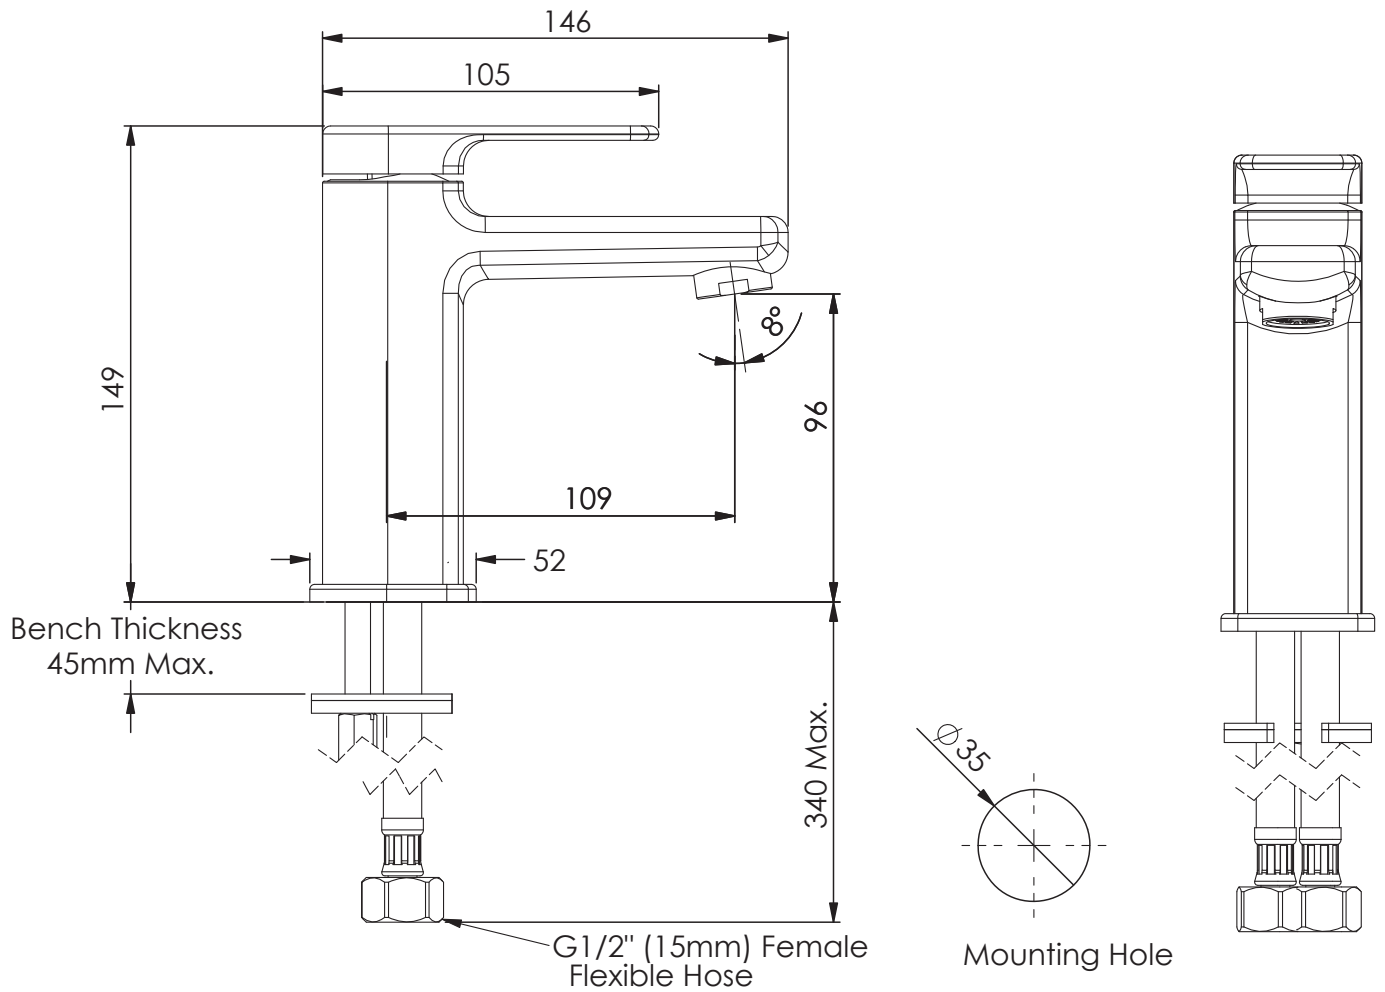

## Basin Mixer

- 19703550 | Chrome
- 19703551 | Brushed Nickel
- 19703556 | Brushed Brass
- 19703557 | Matte Black
- 19703559 | Gun Metal

WELS 4 Stars 7.5L/Min | AP | Fixed Spout

**NZ** PHONE - 0800 655 455  
 EMAIL - [nzsales@greenstapware.com](mailto:nzsales@greenstapware.com)  
 WEBSITE - [greenstapware.com](http://greenstapware.com)