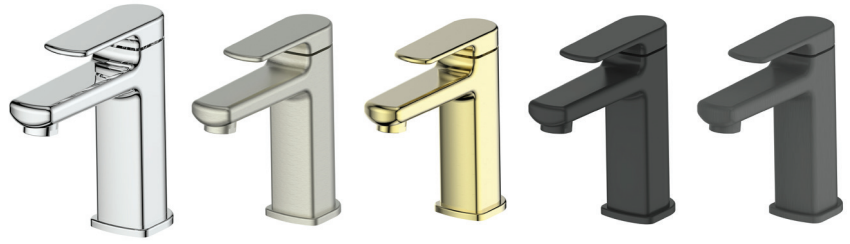

## Basin Mixer

- 19703550 | Chrome
- 19703551 | Brushed Nickel
- 19703556 | Brushed Brass
- 19703557 | Matte Black
- 19703559 | Gun Metal

WELS 4 Stars 7.5L/Min | AP | Fixed Spout

**NZ** PHONE - 0800 655 455  
 EMAIL - [nzsales@greenstapware.com](mailto:nzsales@greenstapware.com)  
 WEBSITE - [greenstapware.com](http://greenstapware.com)