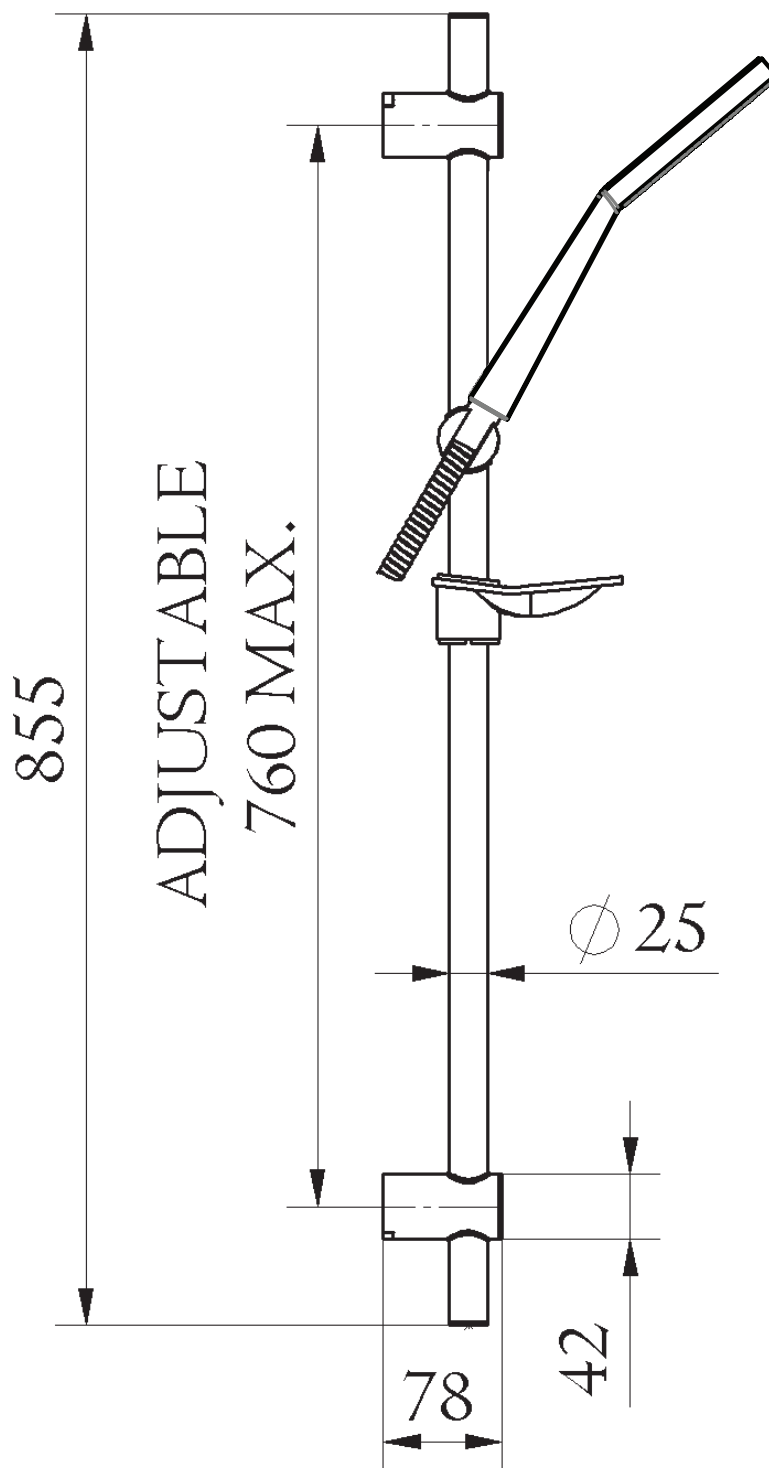

## RainBoost® Adjustable Rail Shower

1970000 | Chrome

WELS 3 STAR 9.0 L/M | AP | Single Function

**NZ** PHONE - 0800 655 455  
EMAIL - [nzsales@greenstapware.com](mailto:nzsales@greenstapware.com)  
WEBSITE - [greenstapware.com](http://greenstapware.com)