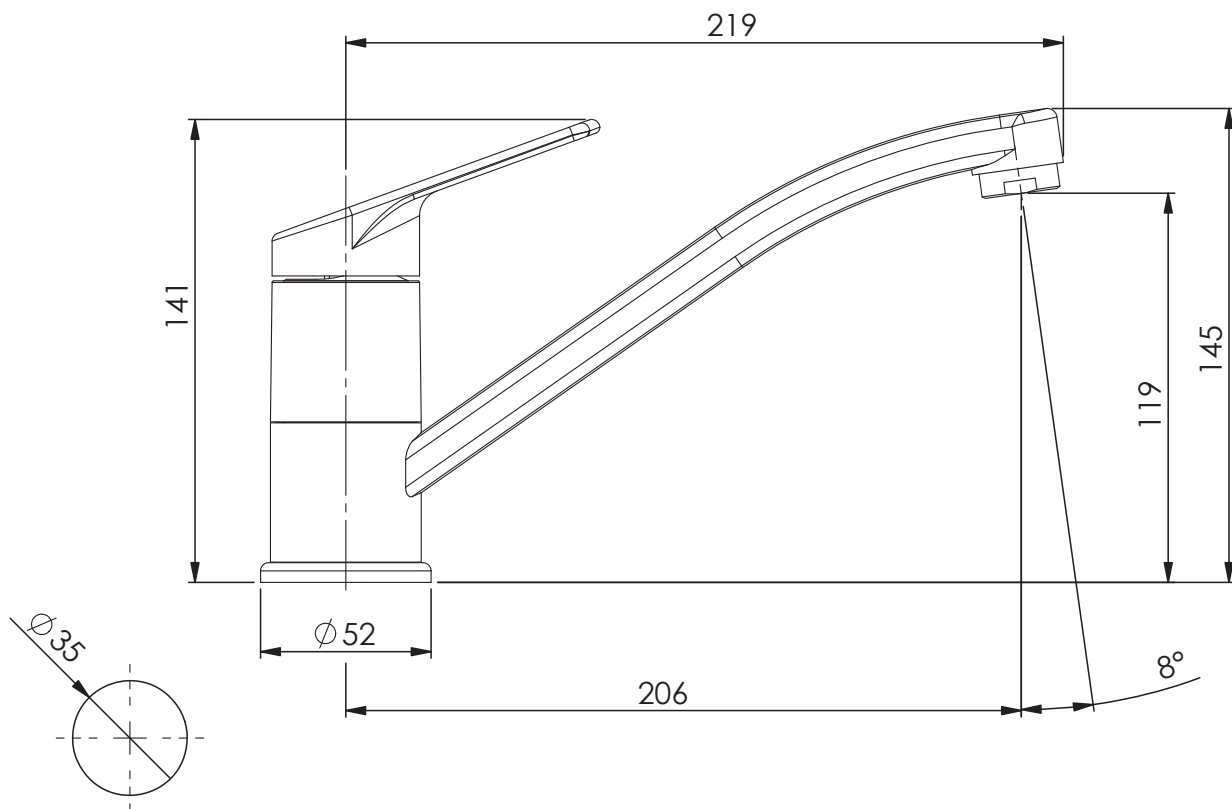

## Sink Mixer

19703540 | Chrome

WELS 4 Stars 7.5L/Min | AP | Swivel Spout

**NZ** PHONE - 0800 655 455  
EMAIL - [nzsales@greenstapware.com](mailto:nzsales@greenstapware.com)  
WEBSITE - [greenstapware.com](http://greenstapware.com)