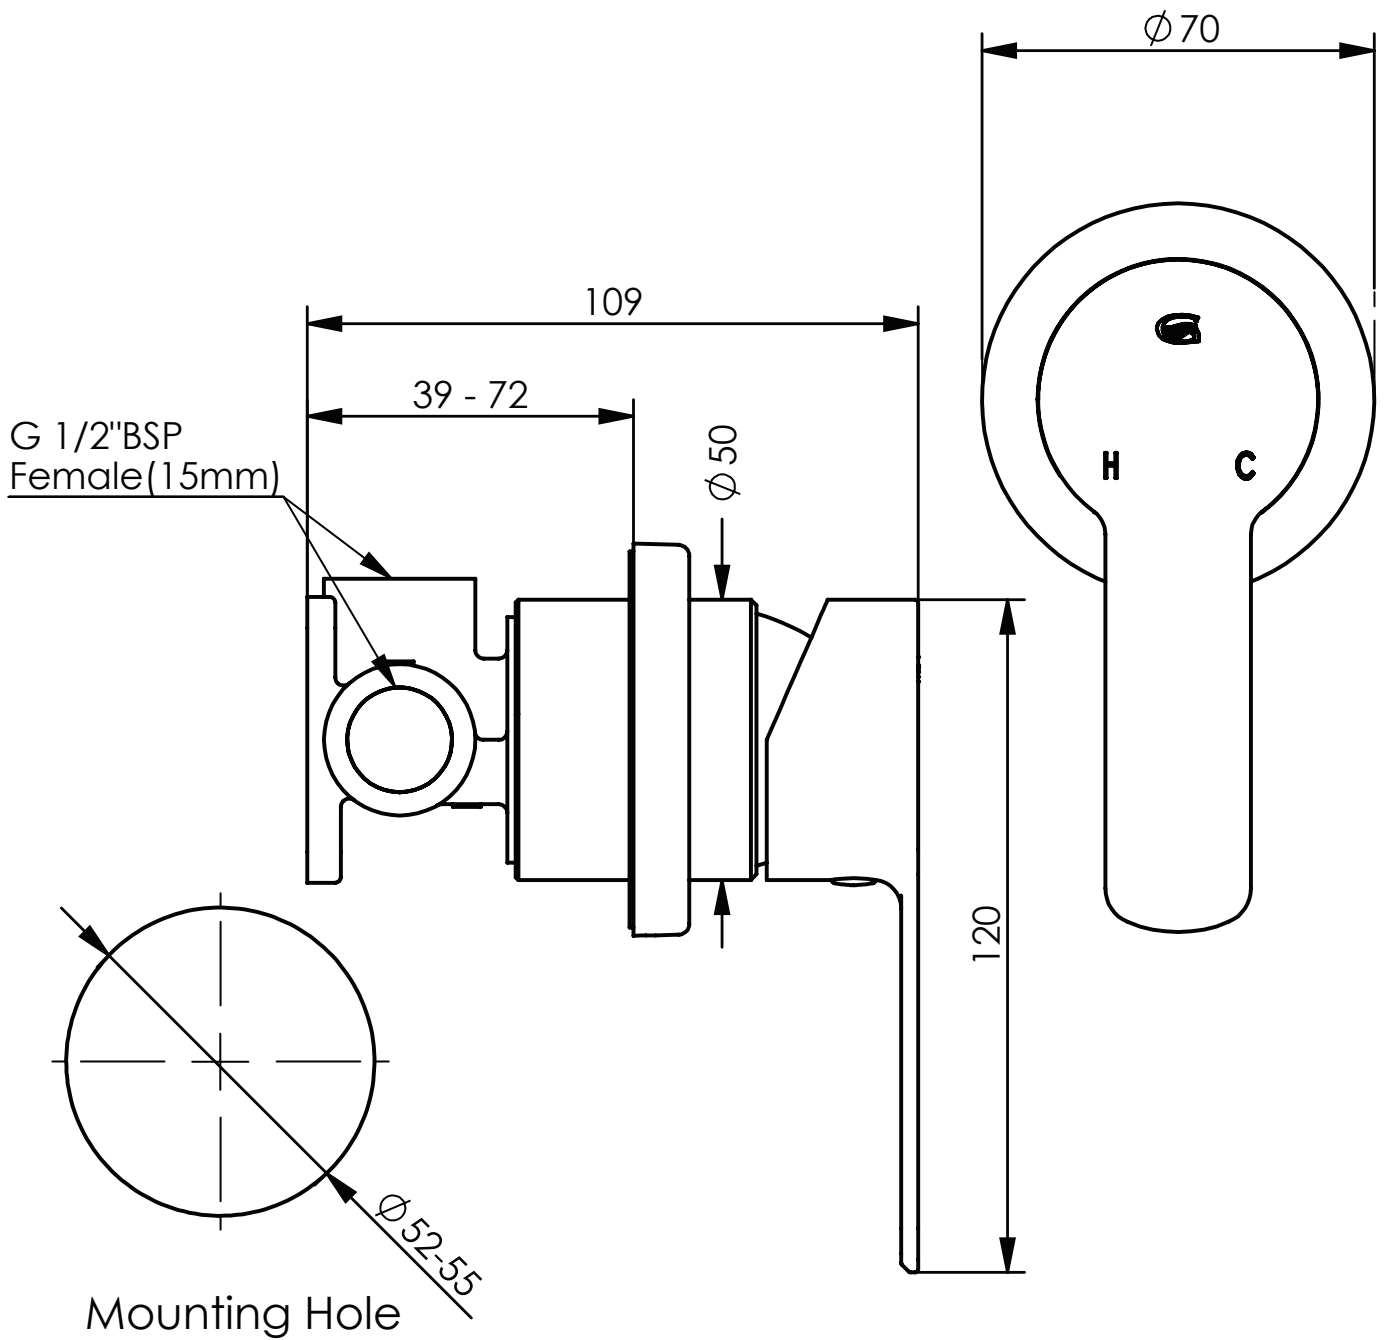

## Mini Shower Mixer

- 25249006 | Chrome
- 25249016 | Brushed Nickel
- 25249066 | Brushed Brass
- 25249076 | Matte Black
- 25249096 | Gun Metal

WELS N/A | MP

**NZ** PHONE - 0800 655 455  
EMAIL - [nzsales@greenstapware.com](mailto:nzsales@greenstapware.com)  
WEBSITE - [greenstapware.com](http://greenstapware.com)