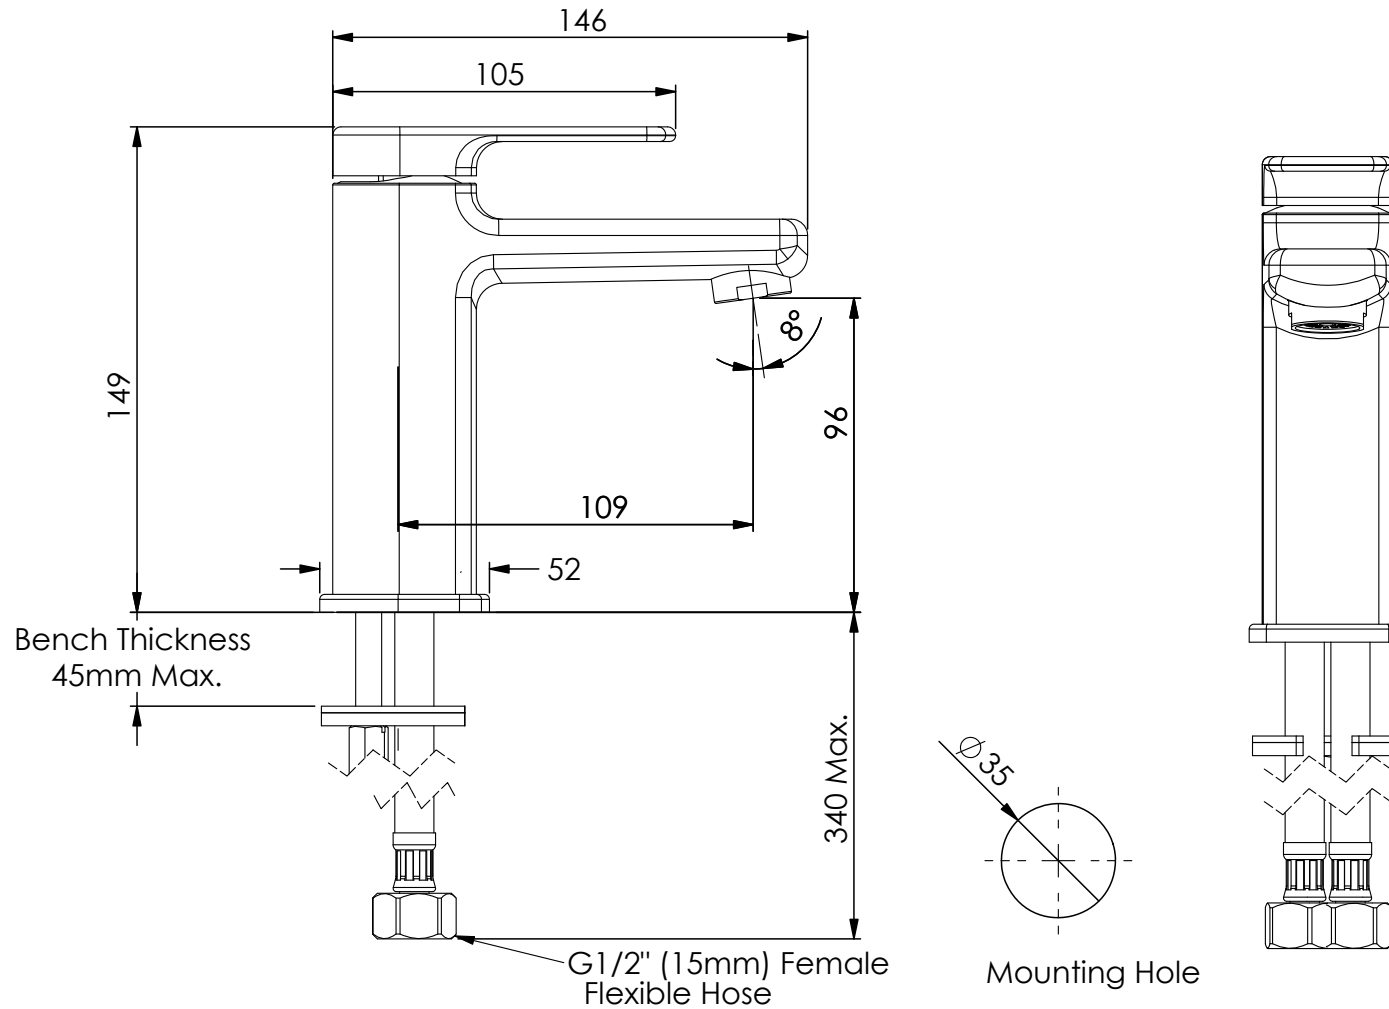

VANTAGE BASIN MIXER

NZ | 19703550

NZ: 0800 655 455 | nzsales@greenstapware.com
AU: 1800 244 992 | aussales@greenstapware.com

TAPWARE