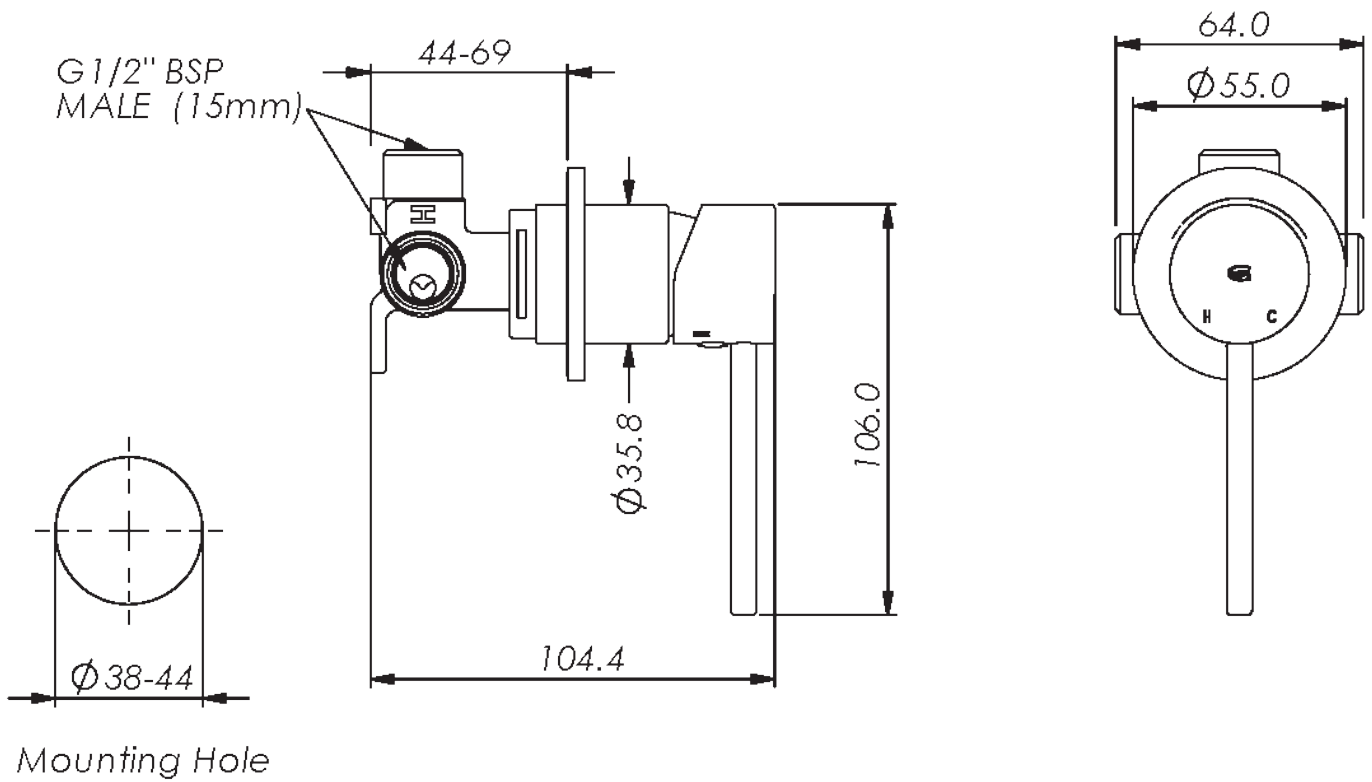

MACI MINI SHOWER MIXER

- 21202510 | Chrome
- 21202511 | Brushed Nickel
- 21202516 | Brushed Brass
- 21202517 | Matte Black
- 21202519 | Gun Metal

MACI MINI SHOWER MIXER

- 21202510 | Chrome
- 21202511 | Brushed Nickel
- 21202516 | Brushed Brass
- 21202517 | Matte Black
- 21202519 | Gun Metal