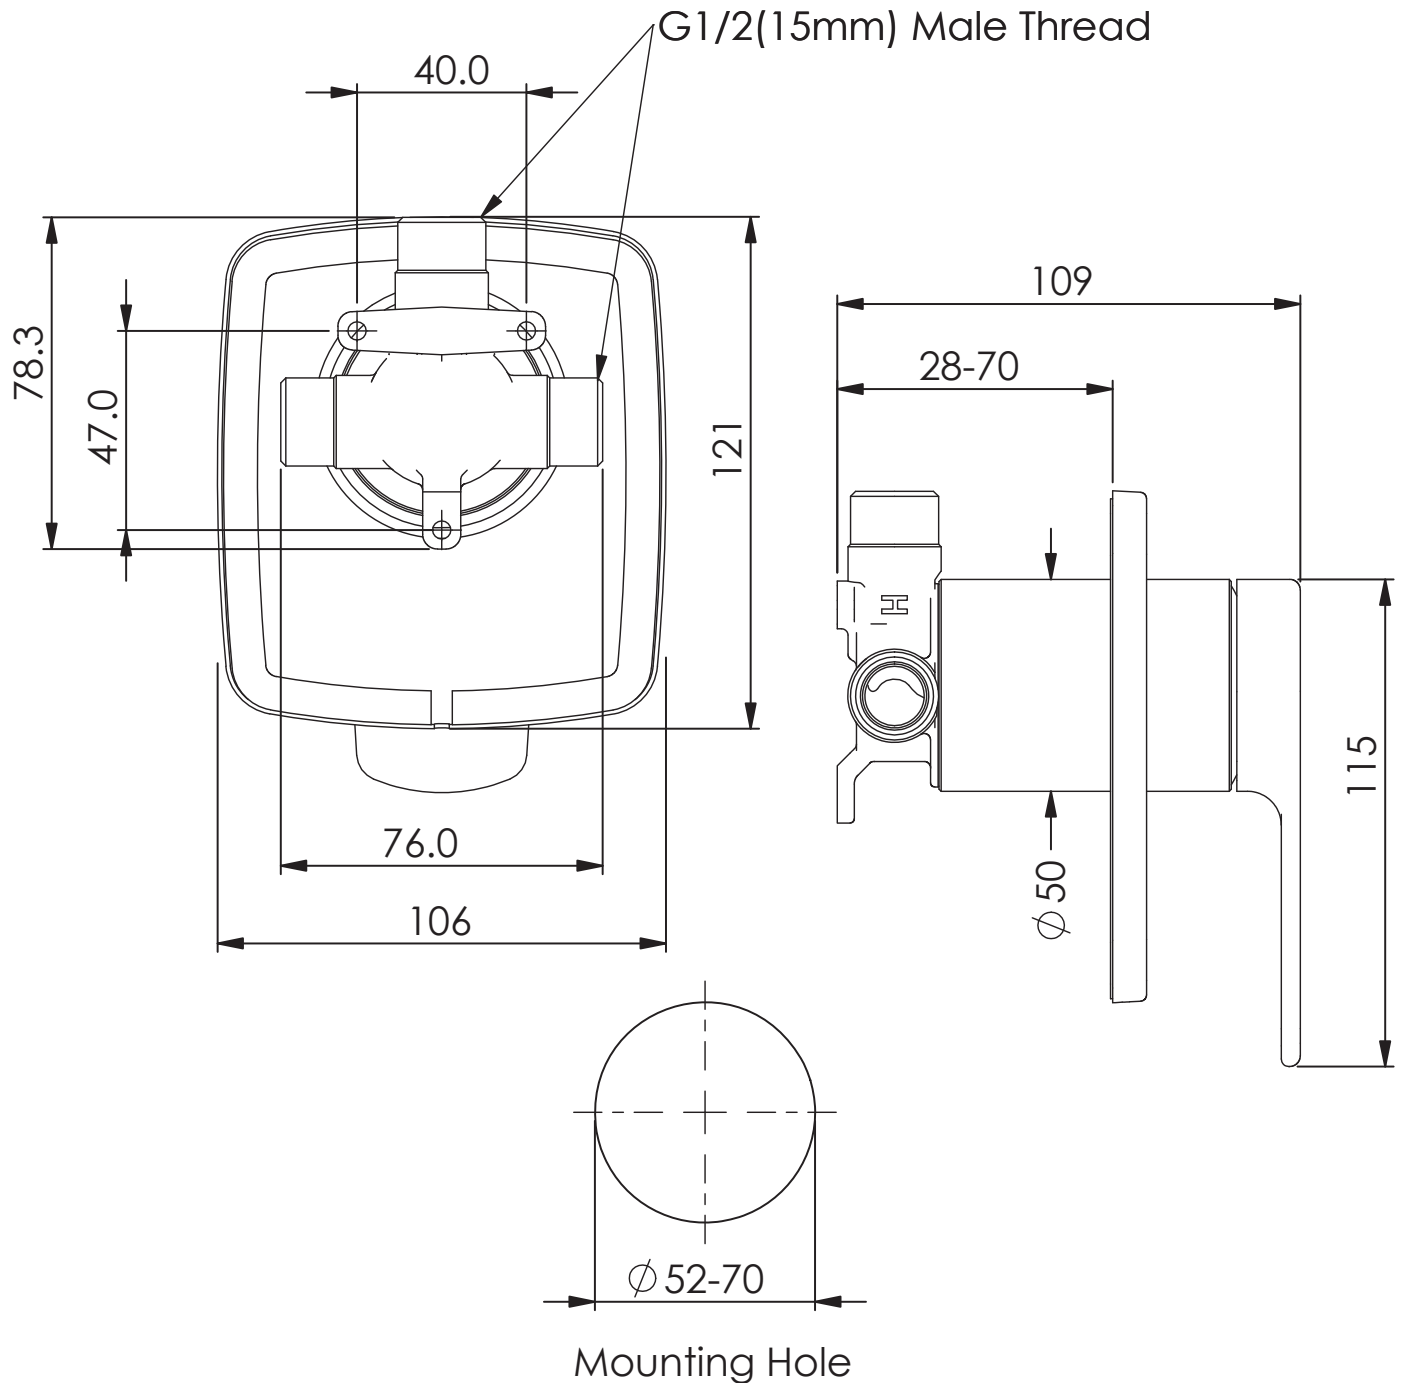

## FloBOOST® Shower Mixer Square

- 19714270 | Chrome
- 19714271 | Brushed Nickel
- 19714276 | Brushed Brass
- 19714277 | Matte Black
- 19714279 | Gun Metal

WELS N/A | FB | 106mm x 121mm Faceplate

**NZ** PHONE - 0800 655 455  
EMAIL - [nzsales@greenstapware.com](mailto:nzsales@greenstapware.com)  
WEBSITE - [greenstapware.com](http://greenstapware.com)