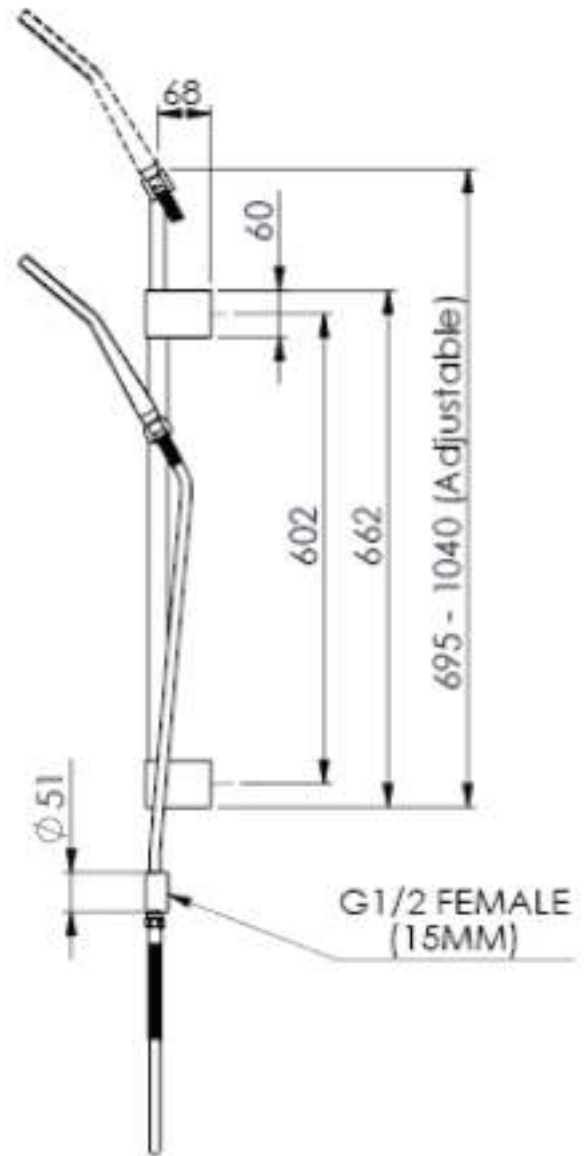

## Telescopic Rail Shower

53400CP-2 | Chrome  
53400BN-2 | Brushed Nickel  
53400MB-2 | Matte Black

**NZ** PHONE - 0800 655 455  
EMAIL - [nzsales@greenstapware.com](mailto:nzsales@greenstapware.com)  
WEBSITE - [greenstapware.com](http://greenstapware.com)