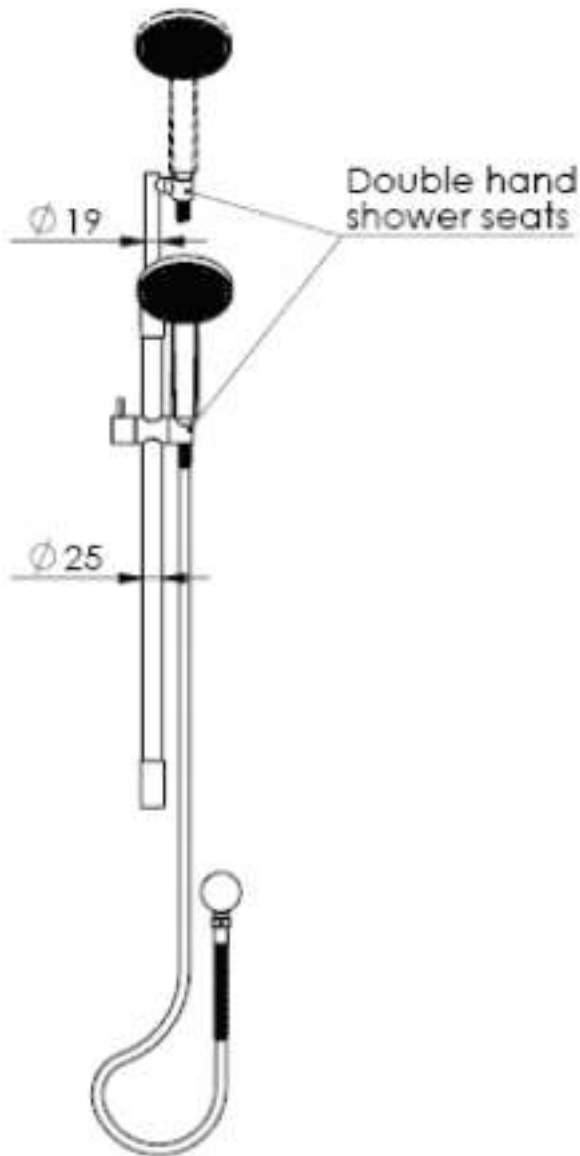

## Telescopic Rail Shower

53400CP-2 | Chrome  
53400BN-2 | Brushed Nickel  
53400MB-2 | Matte Black

**NZ** PHONE - 0800 655 455  
EMAIL - [nzsales@greenstapware.com](mailto:nzsales@greenstapware.com)  
WEBSITE - [greenstapware.com](http://greenstapware.com)