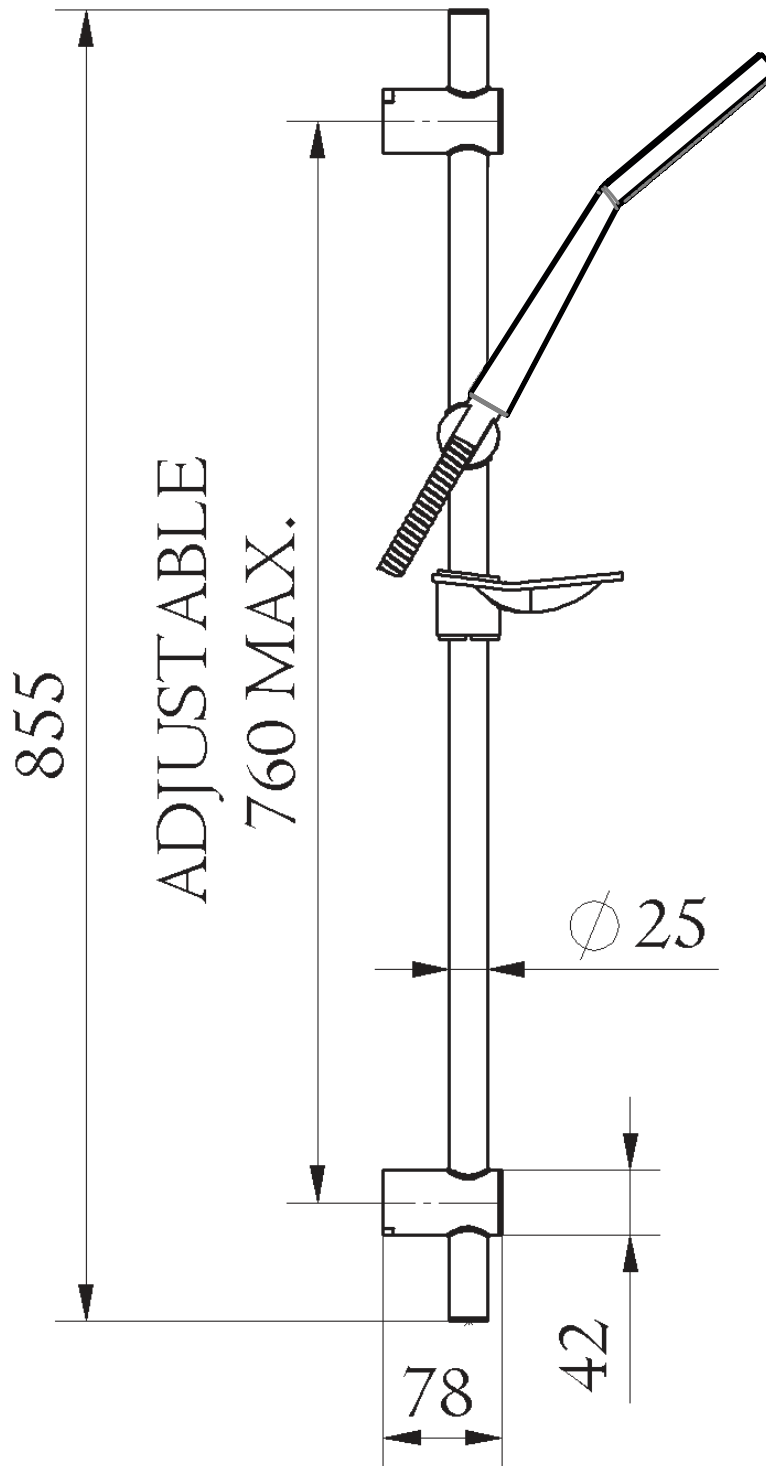

## RainBoost® Adjustable Rail Shower

1970000 | Chrome

WELS 3 STAR 9.0 L/M | AP | Single Function

**NZ** PHONE - 0800 655 455  
EMAIL - [nzsales@greenstapware.com](mailto:nzsales@greenstapware.com)  
WEBSITE - [greenstapware.com](http://greenstapware.com)