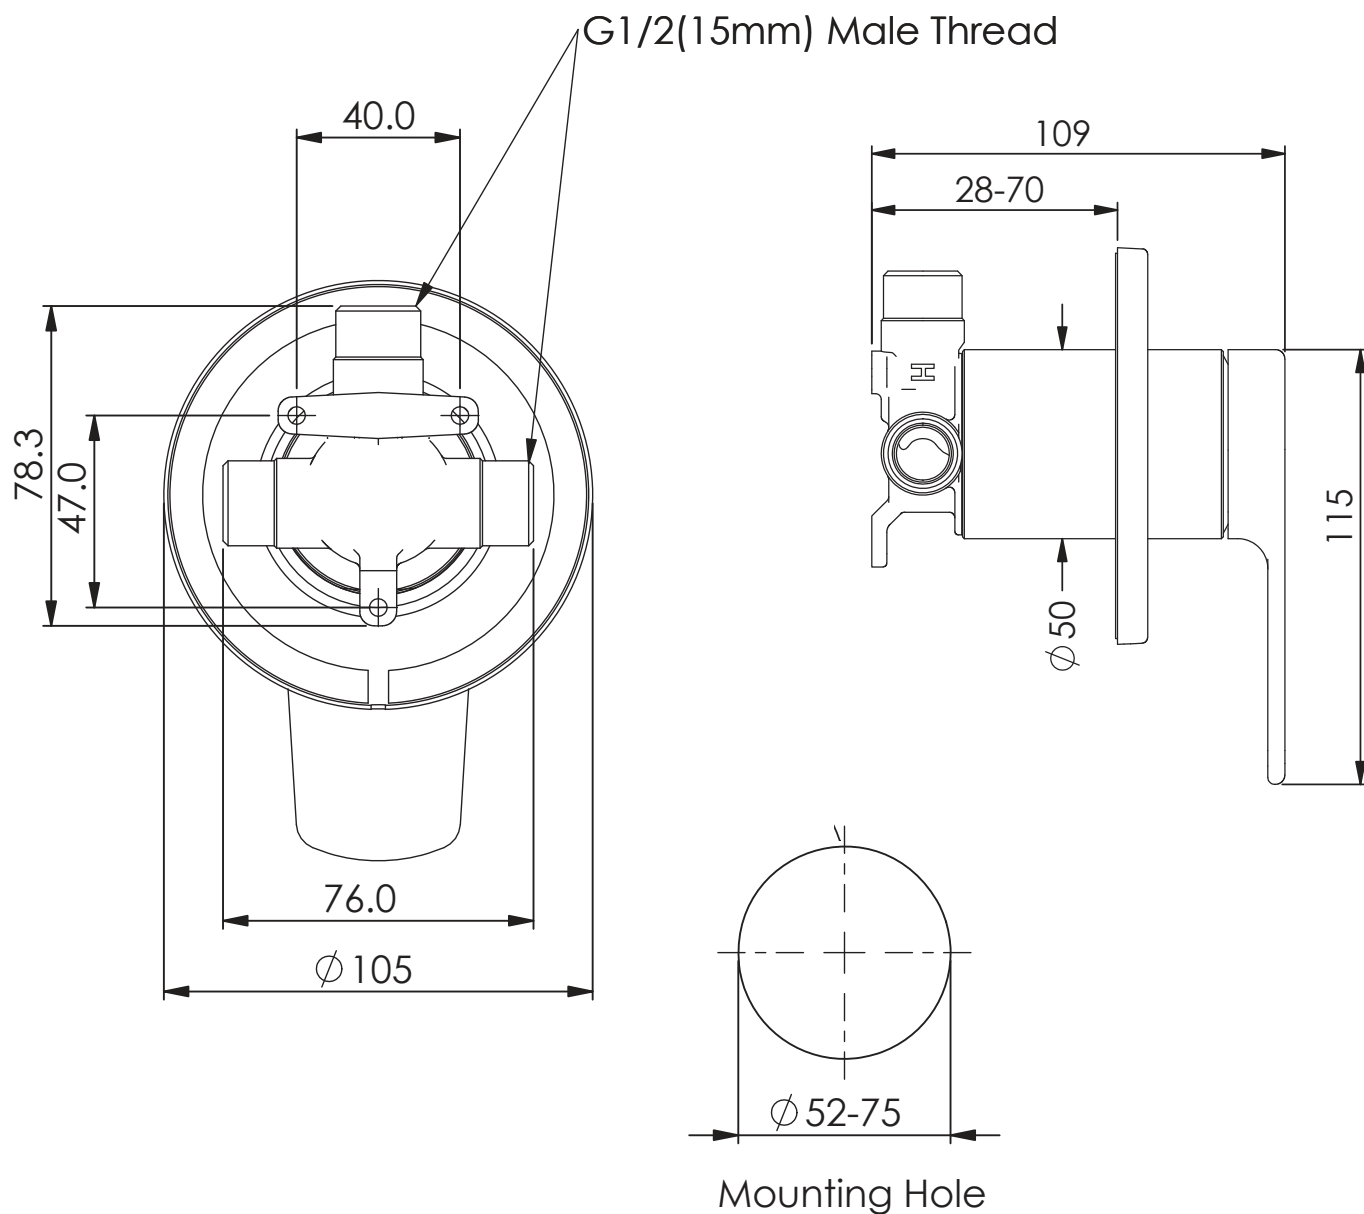

## Shower Mixer Round

19704070 | Chrome

WELS N/A | FB | 105mm x 105mm Faceplate

**NZ** PHONE - 0800 655 455  
EMAIL - [nzsales@greenstapware.com](mailto:nzsales@greenstapware.com)  
WEBSITE - [greenstapware.com](http://greenstapware.com)