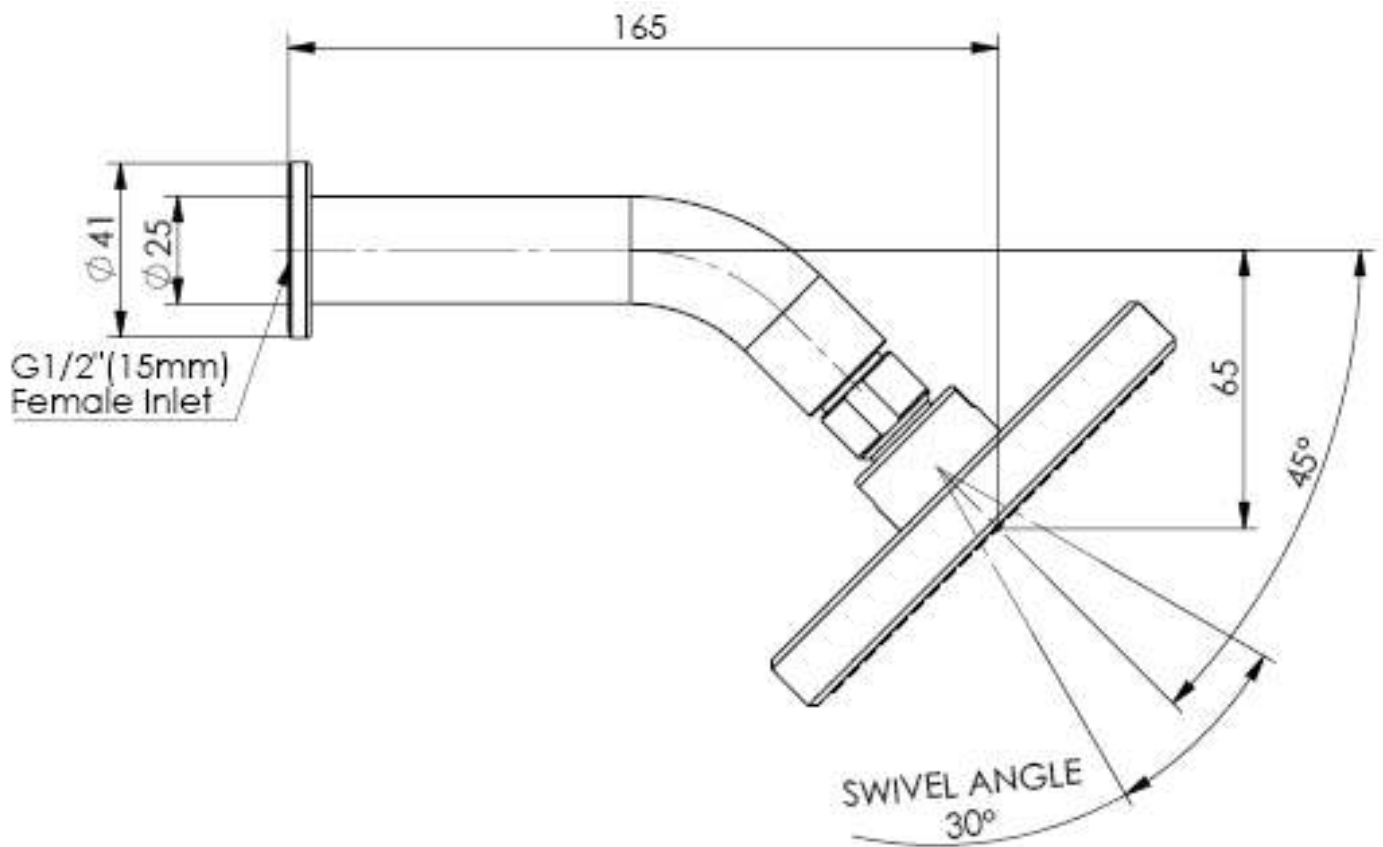

## Shower Rose with Arm

57100CP-2 | Chrome  
57100BN-2 | Brushed Nickel  
57100MB-2 | Matte Black

WELS 3 Star 9.0L/M | AP  
Ø120mm Single Function Rose

**NZ** PHONE - 0800 655 455  
EMAIL - [nzsales@greenstapware.com](mailto:nzsales@greenstapware.com)  
WEBSITE - [greenstapware.com](http://greenstapware.com)