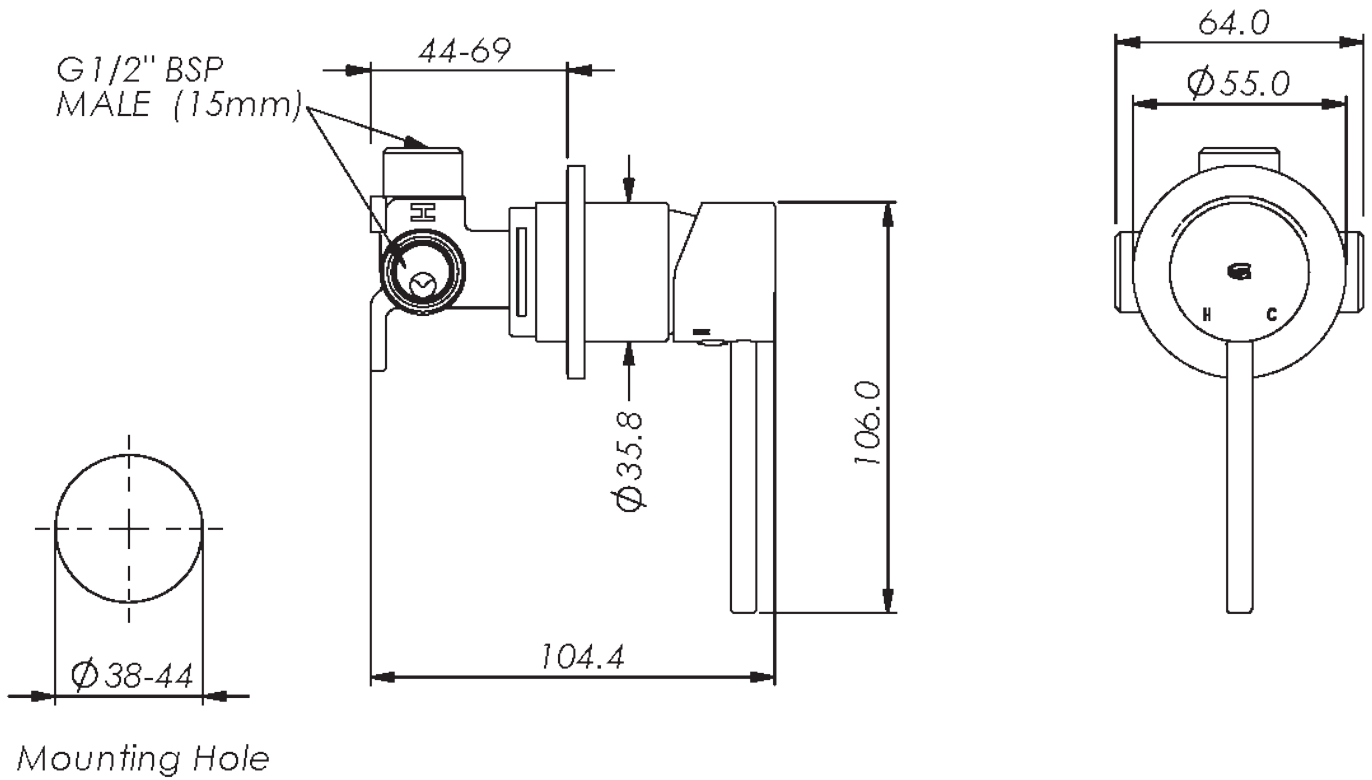

MACI MINI SHOWER MIXER

- 21202510 | Chrome
- 21202511 | Brushed Nickel
- 21202516 | Brushed Brass
- 21202517 | Matte Black
- 21202519 | Gun Metal

MACI MINI SHOWER MIXER

- 21202510 | Chrome
- 21202511 | Brushed Nickel
- 21202516 | Brushed Brass
- 21202517 | Matte Black
- 21202519 | Gun Metal