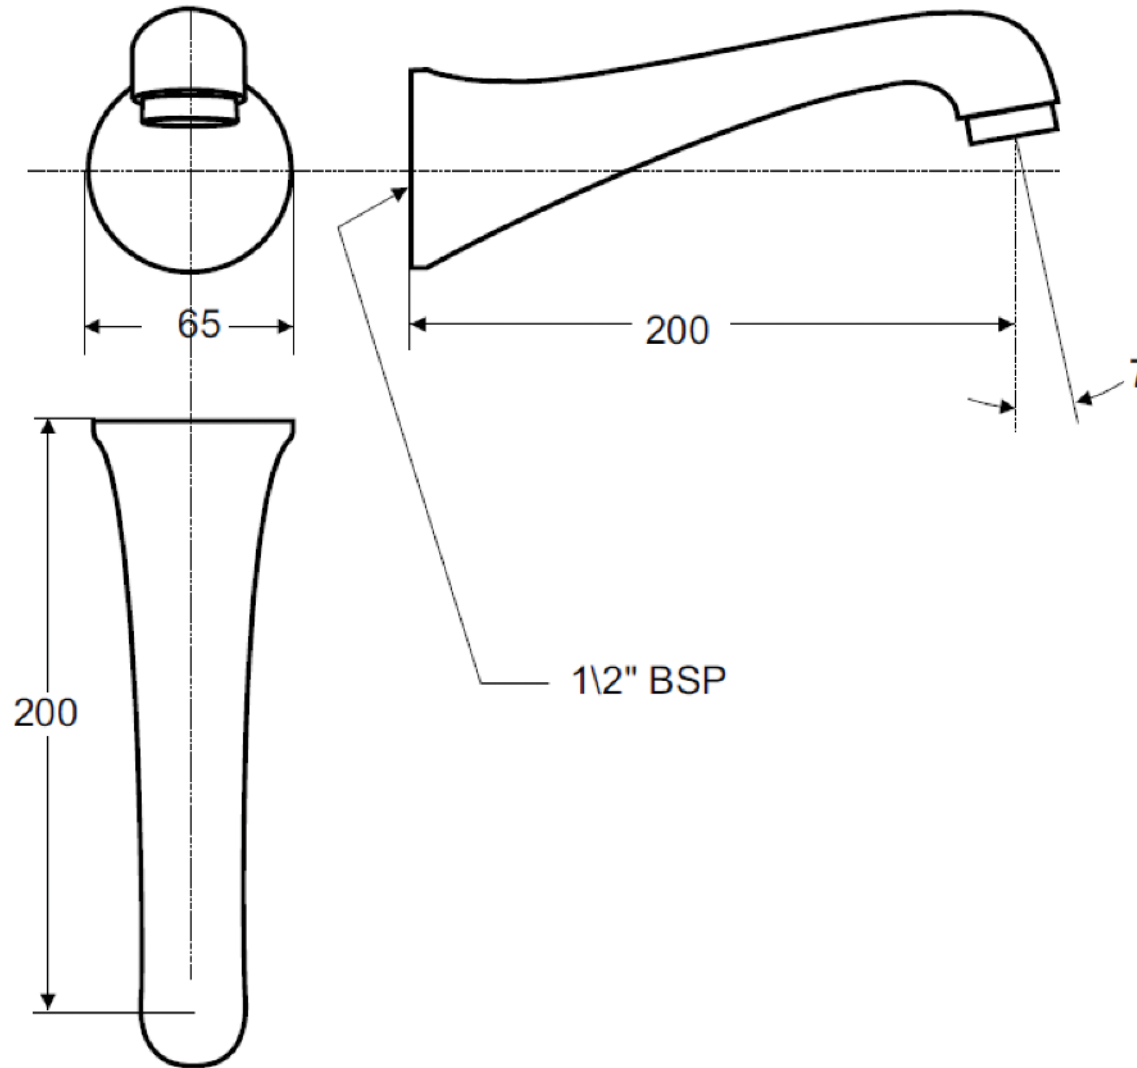

CLASSIC BATH SPOUT - 200mm

NZ | 442500

AU | 442500

NZ: 0800 655 455 | nzsales@greenstapware.com
AU: 1800 244 992 | aussales@greenstapware.com