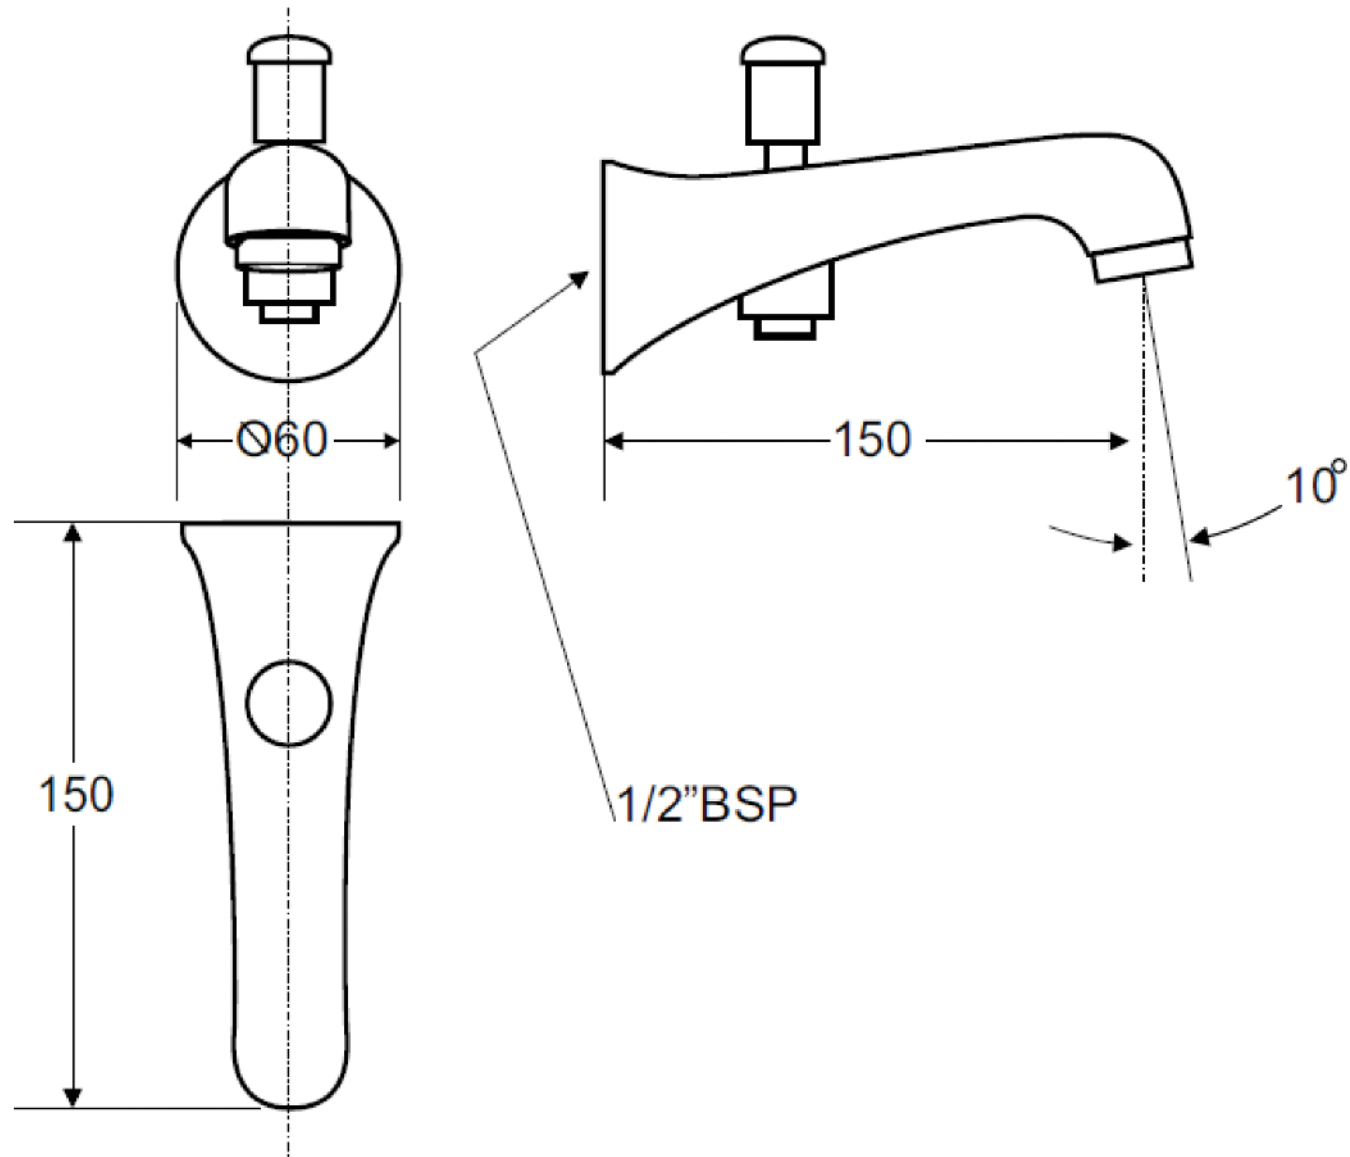

CLASSIC DIVERTER SPOUT

NZ | 419550

AU | 419550

NZ: 0800 655 455 | nzsales@greenstapware.com
AU: 1800 244 992 | aussales@greenstapware.com