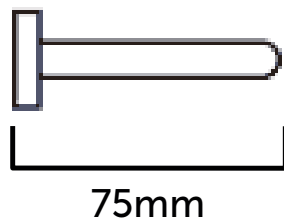

# ZOLA Towel Rail

681305CP | Chrome  
681305MB | Matte Black  
681305BN | Brushed Nickel  
681305BB | Brushed Brass  
681305GM | Gun Metal

600mm

**NZ** PHONE - 0800 655 455  
EMAIL - [nzsales@greenstapware.com](mailto:nzsales@greenstapware.com)  
WEBSITE - [greenstapware.com](http://greenstapware.com)