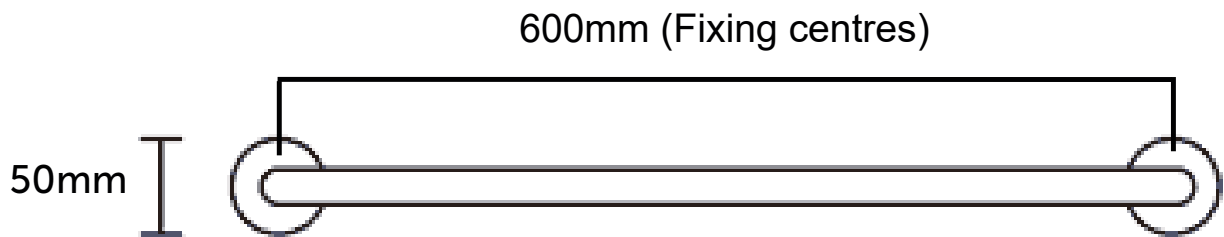

# ZOLA Towel Rail

681305CP | Chrome  
681305MB | Matte Black  
681305BN | Brushed Nickel  
681305BB | Brushed Brass  
681305GM | Gun Metal

600mm

**NZ** PHONE - 0800 655 455  
EMAIL - [nzsales@greenstapware.com](mailto:nzsales@greenstapware.com)  
WEBSITE - [greenstapware.com](http://greenstapware.com)