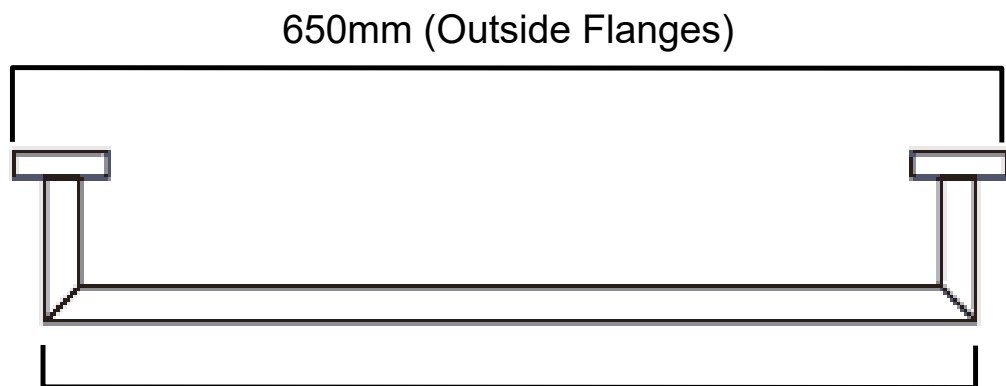

# ZOLA Towel Rail

681305CP | Chrome  
681305MB | Matte Black  
681305BN | Brushed Nickel  
681305BB | Brushed Brass  
681305GM | Gun Metal

600mm

**NZ** PHONE - 0800 655 455  
EMAIL - [nzsales@greenstapware.com](mailto:nzsales@greenstapware.com)  
WEBSITE - [greenstapware.com](http://greenstapware.com)