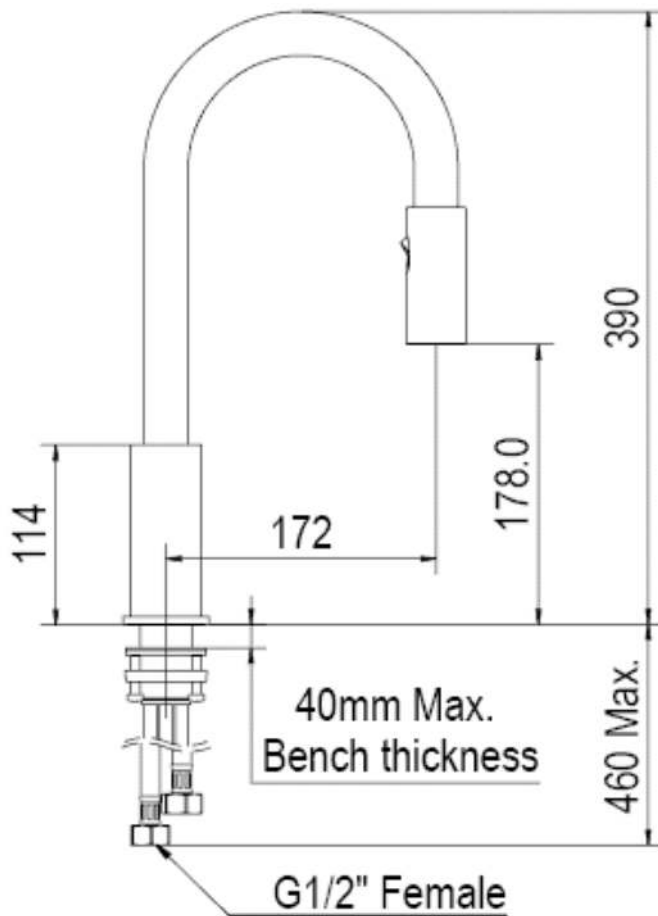

## Mini Pull Down Sink Mixer

LF355311SS | Stainless Steel 304

WELS 5 STAR 6.0 L/M  
Dual Function Spray  
Swivel Spout

Mounting Hole

**NZ** PHONE - 0800 655 455  
EMAIL - [nzsales@greenstapware.com](mailto:nzsales@greenstapware.com)  
WEBSITE - [www.greenstapware.com](http://www.greenstapware.com)