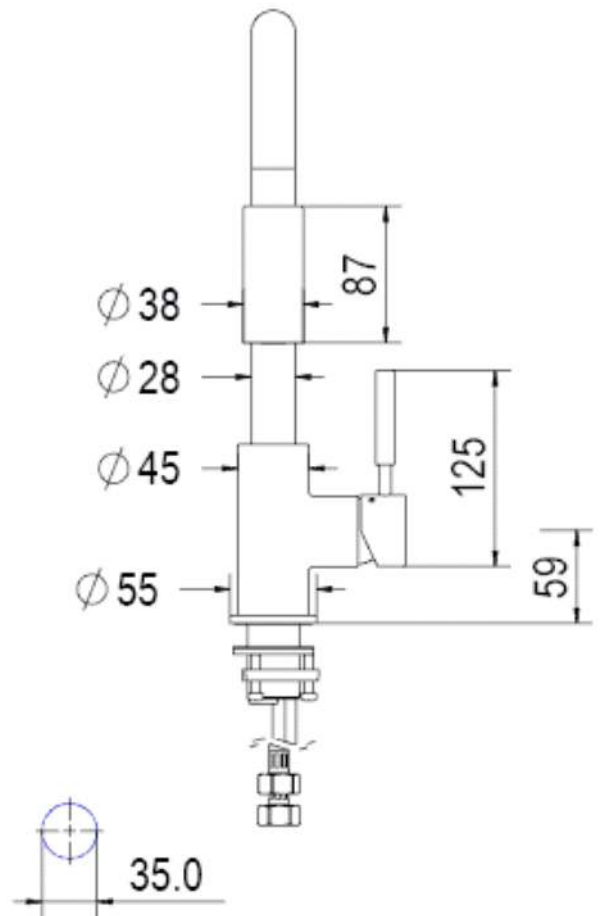

## Mini Pull Down Sink Mixer

LF355311SS | Stainless Steel 304

WELS 5 STAR 6.0 L/M  
Dual Function Spray  
Swivel Spout

Mounting Hole

**NZ** PHONE - 0800 655 455  
EMAIL - [nzsales@greenstapware.com](mailto:nzsales@greenstapware.com)  
WEBSITE - [www.greenstapware.com](http://www.greenstapware.com)