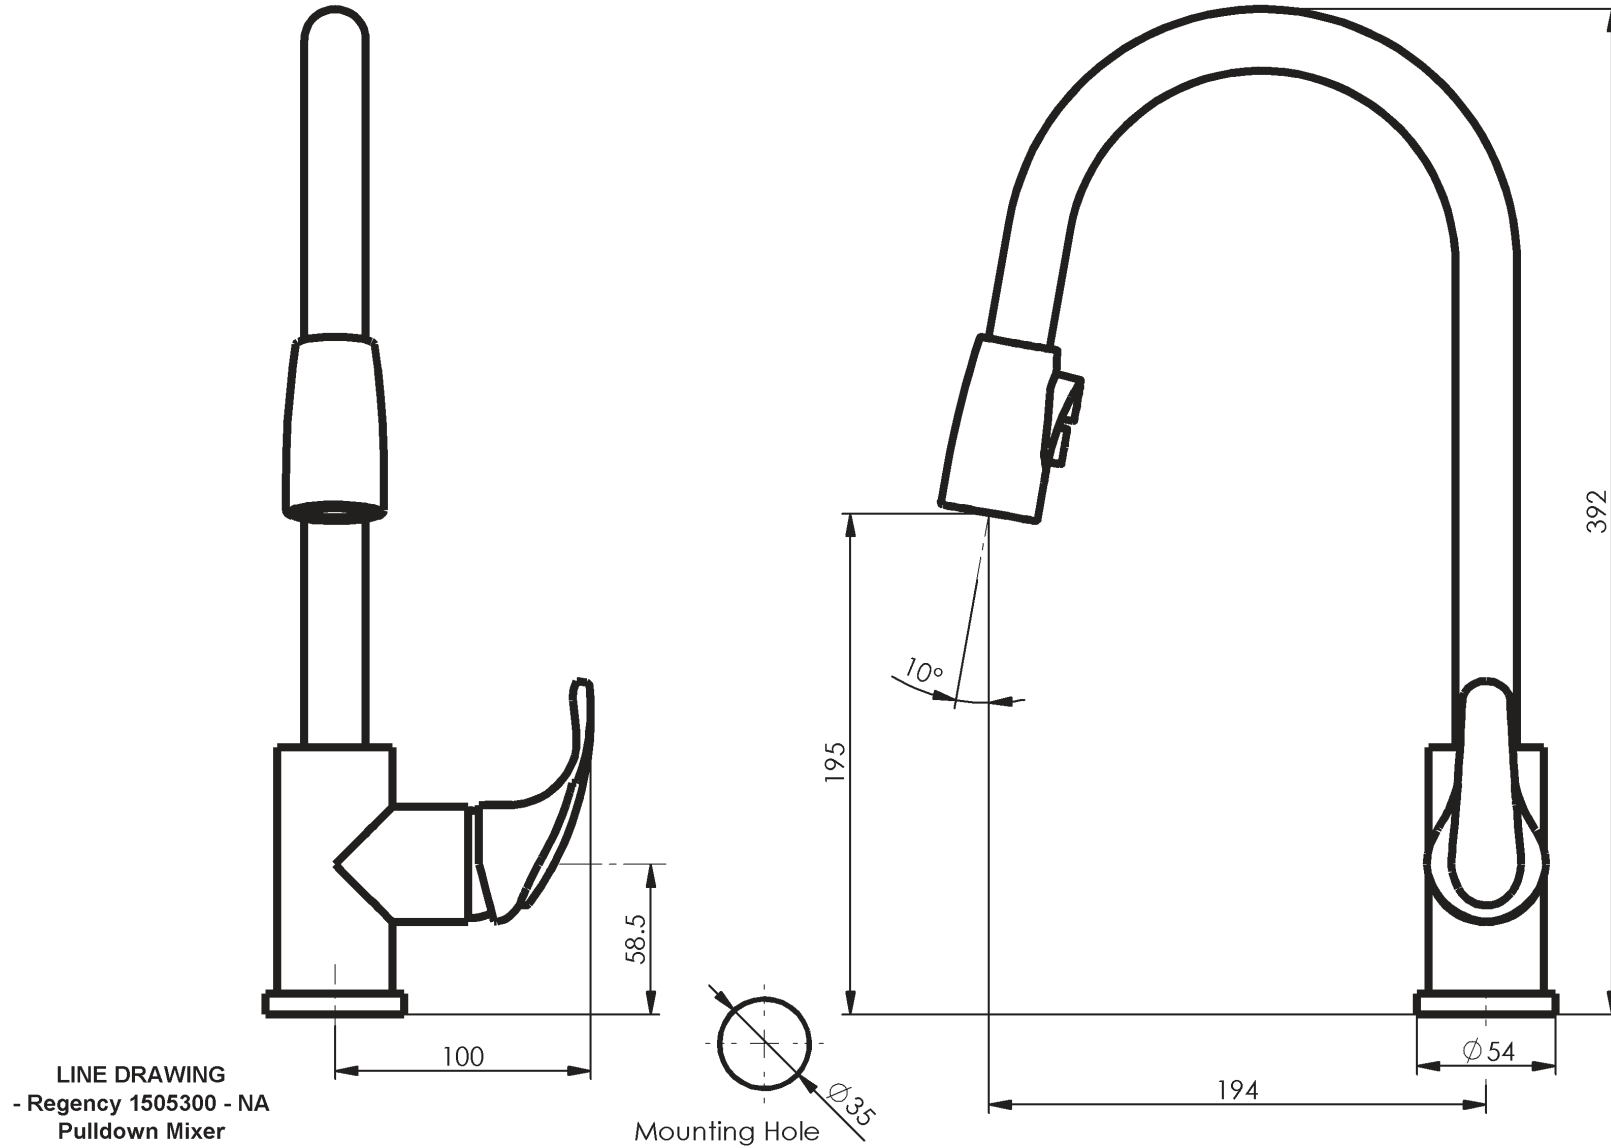

# EDGE PULL-DOWN SINK MIXER

NZ | LF150430CP

NZ: 0800 655 455 | [nzsales@greenstapware.com](mailto:nzsales@greenstapware.com)  
AU: 1800 244 992 | [aussales@greenstapware.com](mailto:aussales@greenstapware.com)

TAPWARE