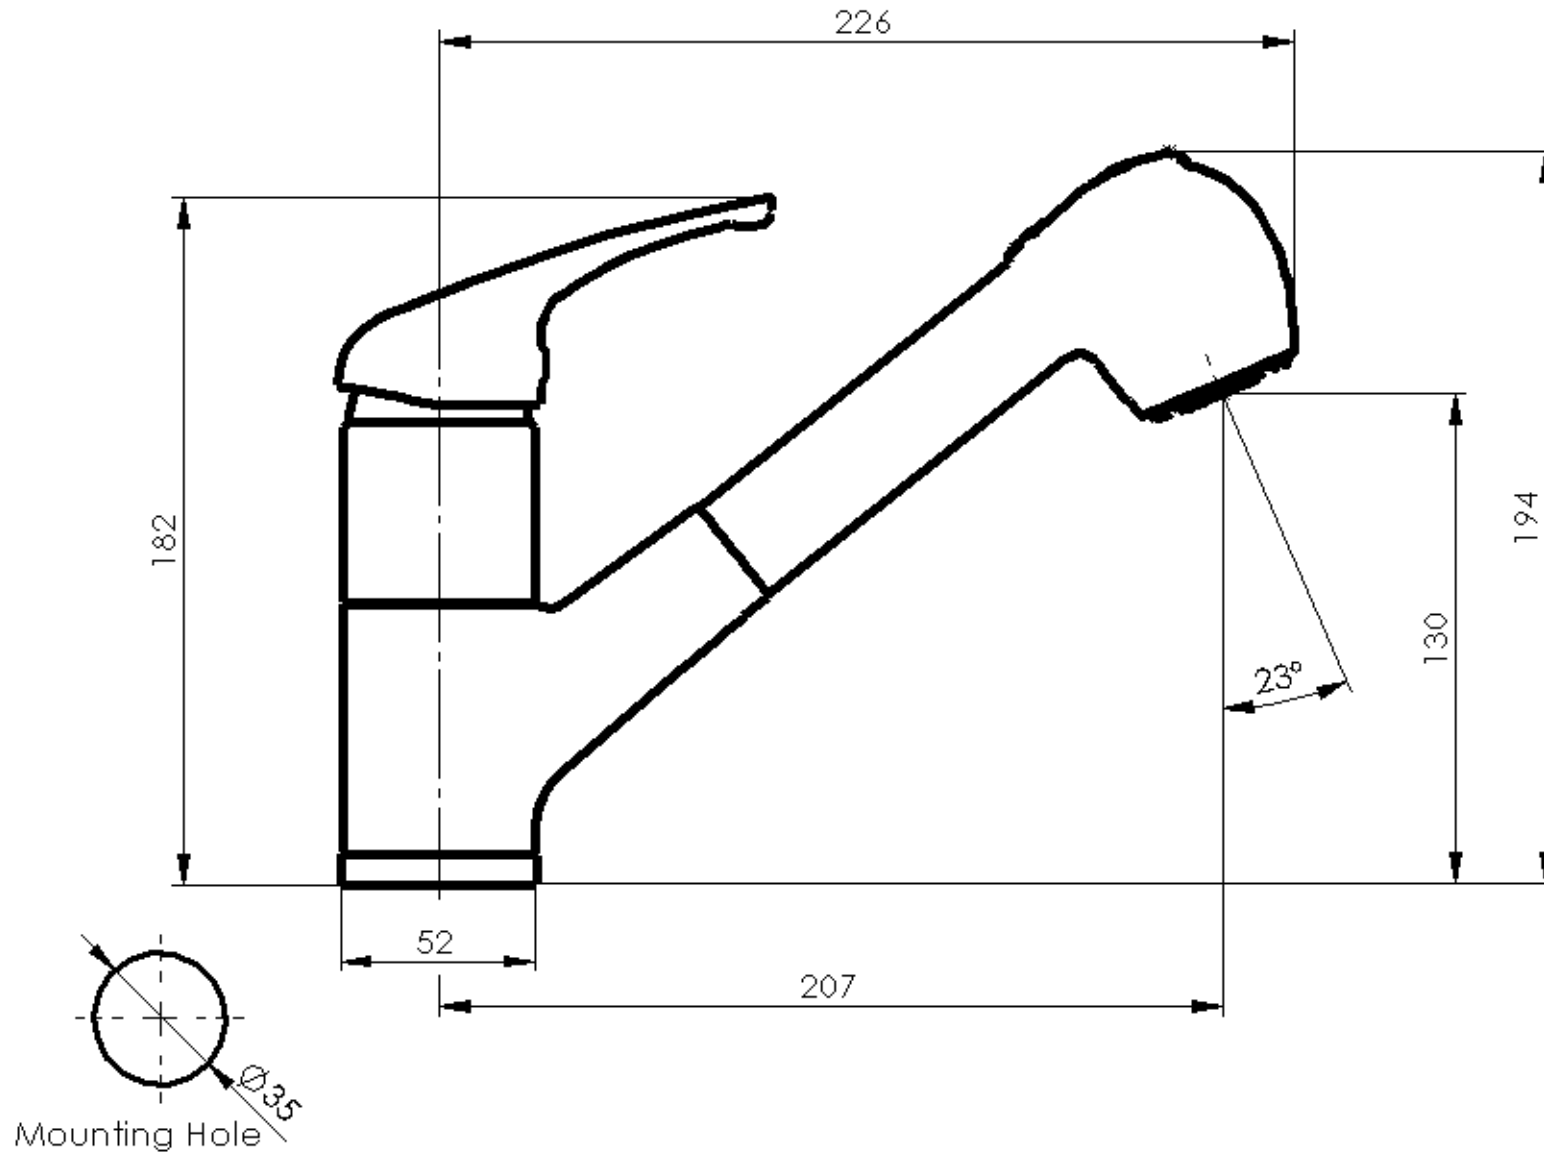

EDGE PULL-OUT SPRAY MIXER

NZ | LF150320CP

NZ: 0800 655 455 | nzsales@greenstapware.com
AU: 1800 244 992 | aussales@greenstapware.com

TAPWARE