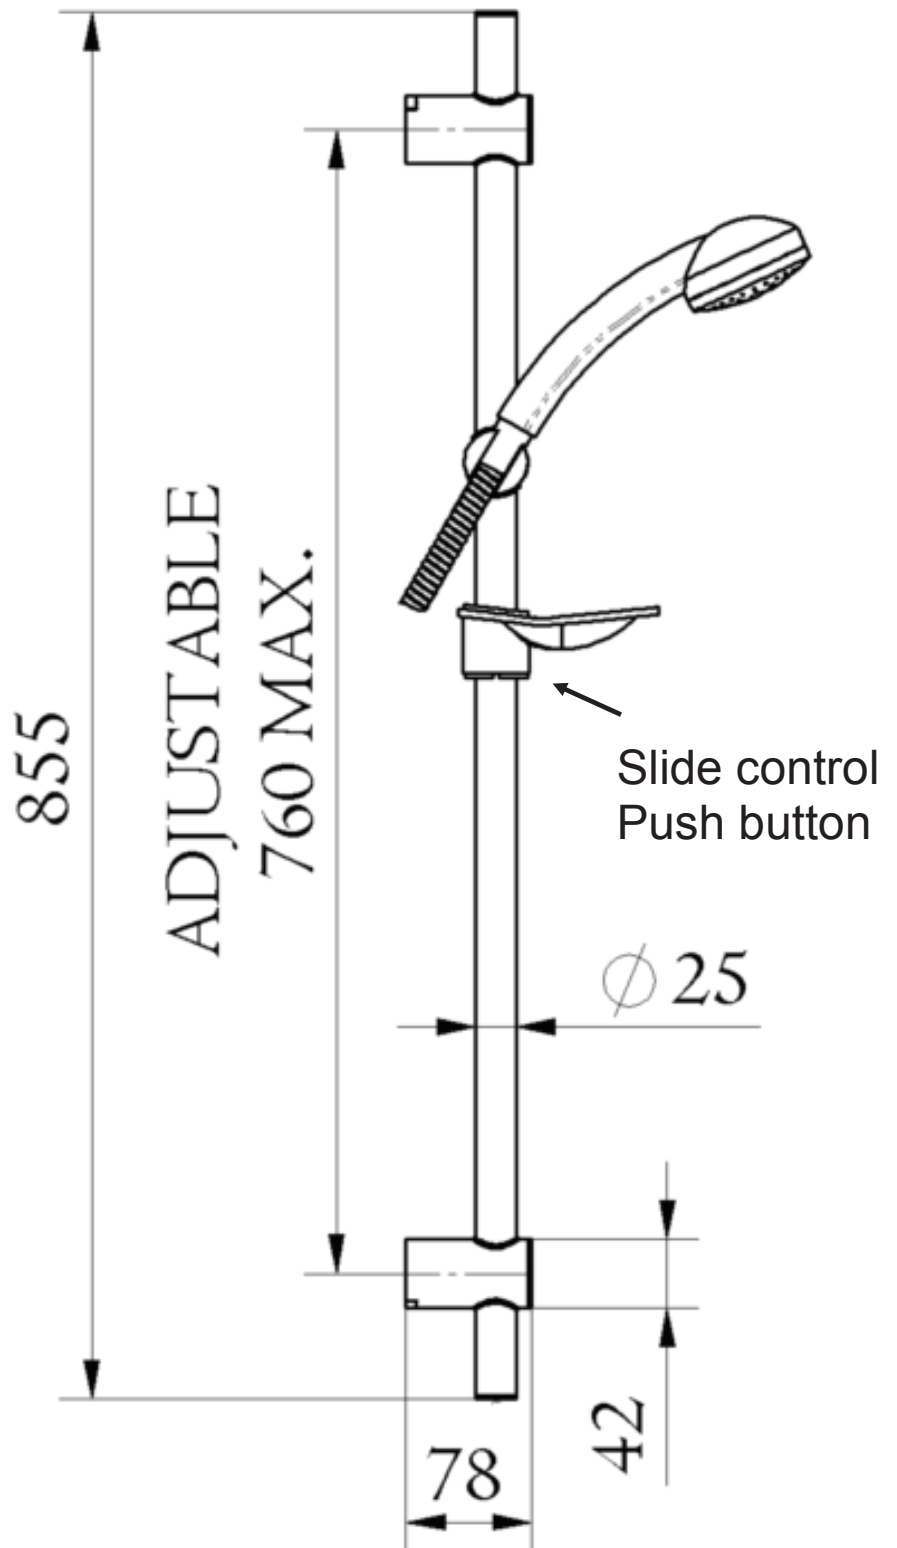

# Select Rail Shower

56500CP-2 | Chrome

WELS 3 Star 9.0L/M  
Adjustable to 760mm centres  
Single Function  
ALL PRESSURES

**NZ** PHONE - 0800 655 455  
EMAIL - [nzsales@greenstapware.com](mailto:nzsales@greenstapware.com)  
WEBSITE - [www.greenstapware.com](http://www.greenstapware.com)